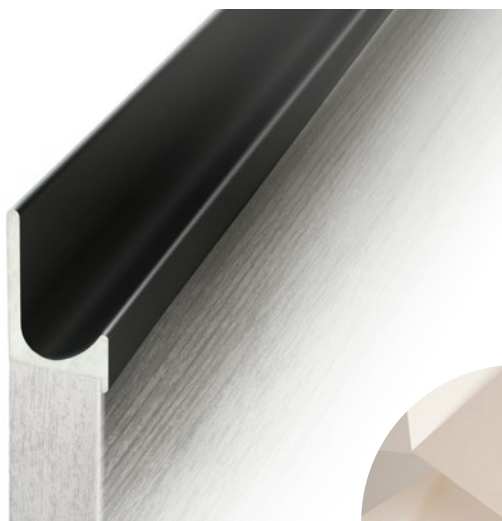

L-LINE

RP003

Врезная L-образная модель RP003 предполагает охват выступа в ручке снизу. Благодаря своей форме ручка практически незаметна на фасаде, что позволяет сделать мебель удобной для использования и в то же время подчеркнуть лаконичность интерьера.

Insert L-shaped handle RP003 is intended to be held by its slightly sticking out bottom edge. Thanks to its shape, the handle is almost invisible on a facade, which makes furniture comfortable to use and at the same time emphasizes interior's elegance.

L	H	D
3000	31	20

Тип ручки Type of handle	Артикул Article	Вес Weight	Цвет Color
Ручка профильная Profile handle	RP003SC.1/000/3000 RP003SC.1/000/3000	1633 1633	Сатиновый хром / Satin chrome Матовый чёрный / Matt Black

*Полезная длина ручки 3000 мм

**Фактическая длина ручек в цвете BL — 3100 мм