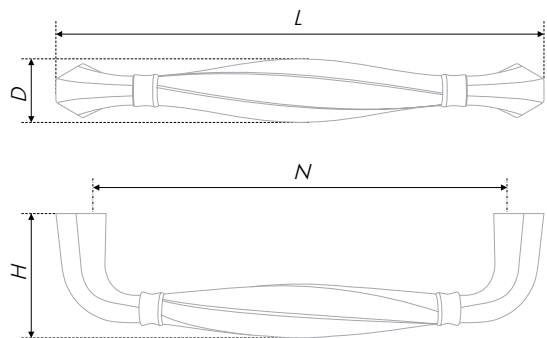

Ручка ADAGIO RS452 – модель, вдохновлённая духом итальянской классики. Утонченный дизайн модели с плавными, как мелодия, линиями воздаст дань классическому стилю в дизайне интерьеров, элегантному и дорогому. Ручка ADAGIO в цвете «Матовая старинная латунь» в полной мере раскроет свой глубокий характер на фасадах из натурального дерева светлых пород. ADAGIO в исполнении «Матовая брашированная старинная бронза» может стать финальным аккордом для фасадов благородных ореховых оттенков.

ADAGIO RS452 is a model inspired by of Italian classics styles. The refined design of the model with smooth lines, like melody, will make tribute to the classic style in interior design, elegant and expensive.

Color «Matt antique brass» fully reveals its deep character on the facades of natural light wood. ADAGIO in «Matt brushed antique bronze» can become the final chord for the facades of walnut color.