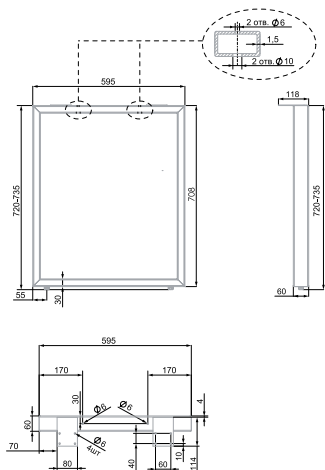

РЕГУЛИРОВКА ПО ВЫСОТЕ 15 мм

Благодаря устойчивой П-образной форме опора PORTAL является универсальным решением. С помощью одной модели можно создать функциональную поверхность, интегрированную в гарнитур, а из двух — отдельно стоящий стол. Включённые в мебель столешницы в эпоху хоум-офисов как никогда актуальны. Они экономят место и просто незаменимы для малогабаритных квартир. На средней или большой кухне модель поможет организовать дополнительную рабочую зону или место для чаепитий.

The PORTAL support is a universal solution due to its stable U-shape. One model can be used to create a functional surface integrated into a set, and two models can be used to create a freestanding table. Table tops included in furniture are more relevant in the era of home offices than ever before. They save space and are simply indispensable for small apartments. In a medium or large kitchen, the model can help you arrange an additional work area or a place for tea parties.

Тип опоры Type of support	Артикул Article	Максимальная нагрузка на одну опору, кг Maximum load per support	Вес, г Weight	Цвет Color
Мебельная опора / Furniture support	N320BL.1/720	100	6100	Матовый чёрный / Matt black Белый / White Серый / Grey
	N320BL.1/820	100	6300	
	N320GR.1/720	100	6100	
	N320GR.1/820	100	6300	
	N320W.1/720	100	6100	
	N320W.1/820	100	6300