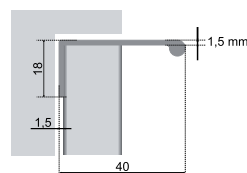

G-LINE

RP001

Торцевая-профильная ручка RP001 представляет собой накладную модель с лаконичным выступом-капелькой с внешней стороны фасада. Длина модели 3000 мм позволяет создать ручку, идеально подходящую фасаду любого размера, в том числе и нестандартной ширины. Модель дополнит современные минималистичные интерьеры, она работает эффективно и незаметно, не отвлекая внимания от эстетики самого гарнитура и подчеркивая геометрию фасадов.

RP001 has a laconic design with its edge sticking out a little bit from the frontal side of the facade. The 3000 mm length of the model allows to create a handle suitable for facades of various lengths. This handle will be great in modern minimalistic interiors.

It is efficient, unnoticeable and does not distract from the esthetics of the furniture itself and geometrics of facades.

L	H	D
3000	18	40

Тип ручки Type of handle	Артикул Article	Вес Weight	Цвет Color
Ручка торцевая-профильная / Edge-profile handle	RP001SC.1/000/3000 RP001BL.1/000/3000	851 851	Сатиновый хром / Satin chrome Матовый чёрный / Matt Black

*Полезная длина ручки 3000 мм

**Фактическая длина ручек в цвете BL — 3100 мм