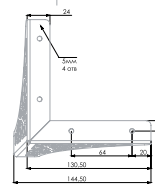

Тип опоры Type of support	Артикул Article	Максимальная нагрузка на одну опору, кг Maximum load per support	Вес, г Weight	Цвет Color
Мебельная опора / Furniture support	N330BL.2/60	30	90	Матовый чёрный / Matt black Белый / White Серый / Grey
	N330W.2/60	30	90	
	N330GR.2/60	30	90	
	N330BL.2/100	30	156	
	N330W.2/100	30	156	
	N330GR.2/100	30	156	
	N330BL.2/150	30	263	
	N330W.2/150	30	263	
N330GR.2/150	30	263