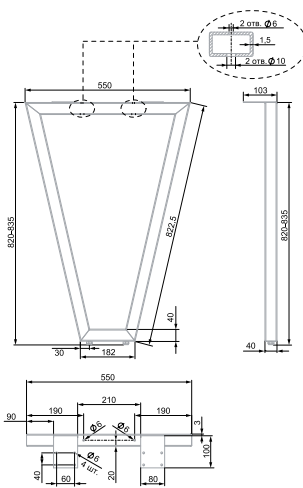

VISTA

N330

РЕГУЛИРОВКА ПО ВЫСОТЕ 15 мм

Опоры VISTA с ажурным вязаным декором призваны стать акцентом в дизайне скандинавской или неоклассической мебели, её стильным украшением. Несмотря на свой воздушный дизайн одна опора с выдерживает внушительные 30 кг. Согласитесь, это более чем достаточно для мебели малых форм: тумб, комодов, обувниц, а также невысоких (с ножками 150 мм) столиков по типу азиатских.