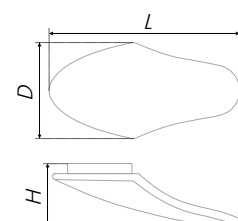

N	L	H	D	L	H	D
128	163	22,5	35	67	20	36

Тип ручки Type of handle	Артикул Article	Вес Weight	Цвет Color
Ручка-кнопка Handle-knob	RC401EAB.4	50	Европейская старинная латунь / European antique brass Чёрный старинный цинк / Black antique zinc
	RC401BAZ.4	50	
	RC401BAB.4	50	
Ручка-скоба Handle-brace	RS401EAB.4/128	114	Брашированная старинная бронза / Brushed antique bronze
	RS401BAB.4/128	114	