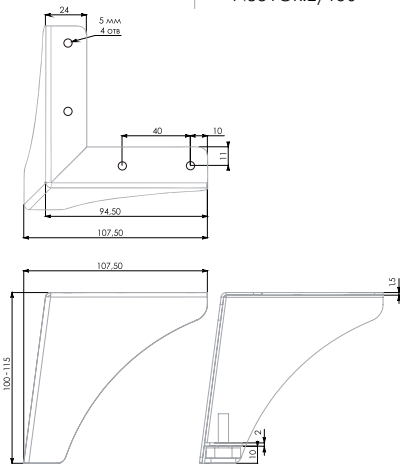

Тип опоры Type of support	Артикул Article	Максимальная нагрузка на одну опору, кг Maximum load per support	Вес, г Weight	Цвет Color
Мебельная опора / Furniture support	N331BL.2/100	30	205	Матовый чёрный / Matt black
	N331W.2/100	30	205	
	N331GR.2/100	30	205	Белый / White Серый / Grey
	N331BL.2/150	30	350	
	N331W.2/150	30	350	
	N331GR.2/150	30	350