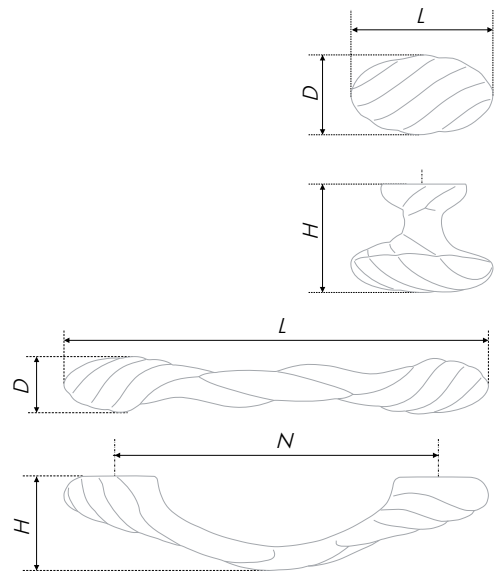

Живое переплетение металла, скрученный жгут или опутанный лианами стебель – форма скобы RS126 и кнопки RC126 кажется гибкой и подвижной. Дизайн ручек создан в поддержку эко-тренда и рекомендован любителям природных мотивов и авторской мебели. Благодаря округлым формам за ручки удобно брать, а уникальное исполнение легко превращает их в яркий элемент декора.

Vivid plexus of metal, curled strap or a halm, enlaced with liana – RS126 brace and RC126 button form seams flexible and movable. Handle design has been developed in support of the ecological trend and recommended for nature motives and author furniture lovers. Thanks to roundish forms it is comfortable to take a handle, a unique performance easily turns it into decor bright element.