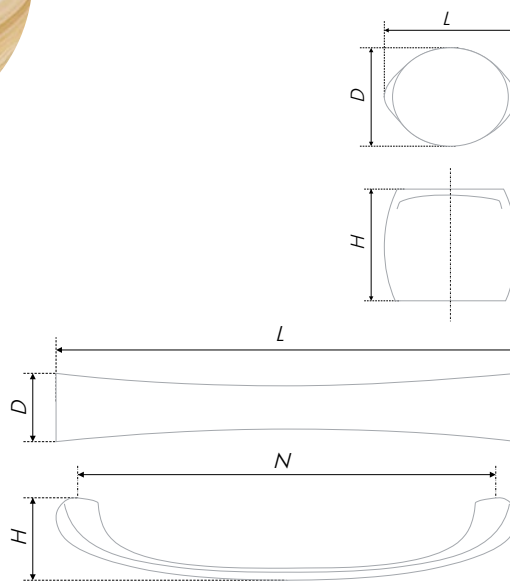

N	L	H	D	L	H	D
128	142	25	21	29	25	21
160	174	25	22			

Тип ручки Type of handle	Артикул Article	Вес Weight	Цвет Color
Ручка-кнопка Handle-knob	RC119GC.4	56	Карамельное золото / Gold caramel
	RC119MDN.4	56	
Ручка-скоба Handle-brace	RS199GC.4/128	108	Матовый тёмный никель / Matt dark nickel
	RS199GC.4/160	127	
	RS199MDN.4/128	108	
	RS199MDN.4/160	127