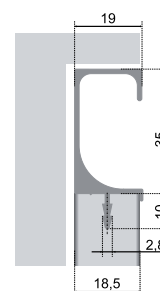

C-LINE

RP002

Врезная С-образная модель позволяет удобно браться будто изнутри ручки за верхний выступ. За счёт своей формы ручка становится лаконичным продолжением фасада, а сдержанный цвет помогает вписаться в любой интерьер.

Insert C-shaped handle lets its user to comfortably hold it by the slightly sticking out top edge. Thanks to its shape, the handle works as a facade's laconic extension while the subtle color lets the model to be fit within practically any interior.

L	H	D
3000	35	19

Тип ручки Type of handle	Артикул Article	Вес Weight	Цвет Color
Ручка профильная Profile handle	RP002SC.1/000/3000 RP002BL.1/000/3000	1318 1318	Сатиновый хром / Satin chrome Матовый чёрный / Matt Black

*Полезная длина ручки 3000 мм

**Фактическая длина ручек в цвете BL — 3100 мм