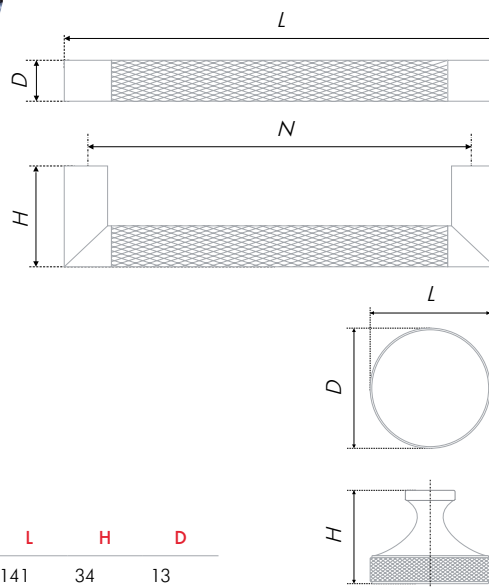

Ощути EROS! Тактильная модель с яркой индивидуальностью из скобы и двух видов кнопок интересна брутальной подачей с контрастным сочетанием гладкой и рельефной поверхности. Внешность EROS подчёркивает эстетику индустриального стиля и идеально впишется в гарнитуры лофт, урбанизм, хай-тек. Для поклонников компактных форм создана мини-версия кнопки RC287 с диаметром шляпки 31 мм. Кнопки EROS могут быть дополнением к скобе или устанавливаться как самостоятельные ручки.

Feel the EROS! The tactile model with a bright personality of a bracket and two kinds of buttons is interesting with its brutal presentation with a contrasting combination of smooth and relief surface. The EROS design emphasizes the aesthetics of industrial style and will fit perfectly into loft, urban, and high-tech headsets. For fans of compact shapes, there is a mini version of the RC287 button with a 31 mm head diameter. EROS pushbuttons can be added to the bracket or installed as stand-alone handles.