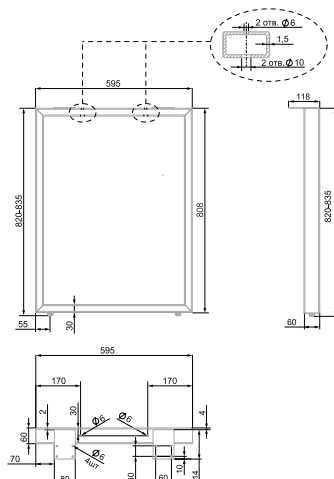

РЕГУЛИРОВКА ПО ВЫСОТЕ 15 мм

Благодаря устойчивой П-образной форме опора PORTAL является универсальным решением. С помощью одной модели можно создать функциональную поверхность, интегрированную в гарнитур, а из двух — отдельно стоящий стол. Включённые в мебель столешницы в эпоху хоум-офисов как никогда актуальны. Они экономят место и просто незаменимы для малогабаритных квартир. На средней или большой кухне модель поможет организовать дополнительную рабочую зону или место для чаепитий.

The PORTAL support is a universal solution due to its stable U-shape. One model can be used to create a functional surface integrated into a set, and two models can be used to create a freestanding table. Table tops included in furniture are more relevant in the era of home offices than ever before. They save space and are simply indispensable for small apartments. In a medium or large kitchen, the model can help you arrange an additional work area or a place for tea parties.

Тип опоры Type of support	Артикул Article	Максимальная нагрузка на одну опору, кг Maximum load per support	Вес, г Weight	Цвет Color
Мебельная опора / Furniture support	N320BL.1/720	100	6100	Матовый чёрный / Matt black Белый / White Серый / Grey
	N320BL.1/820	100	6300	
	N320GR.1/720	100	6100	
	N320GR.1/820	100	6300	
	N320W.1/720	100	6100	
	N320W.1/820	100	6300