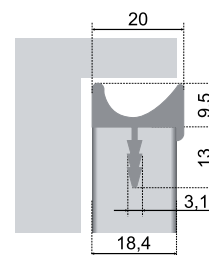

L	H	D
3000	9,5	20

Тип ручки Type of handle	Артикул Article	Вес Weight	Цвет Color
Ручка профильная Profile handle	RP004SC.1/000/3000 RP004BL.1/000/3000	1159 1240	Сатиновый хром / Satin chrome Матовый чёрный / Matt Black

*Полезная длина ручки 3000 мм

**Фактическая длина ручек в цвете BL — 3100 мм