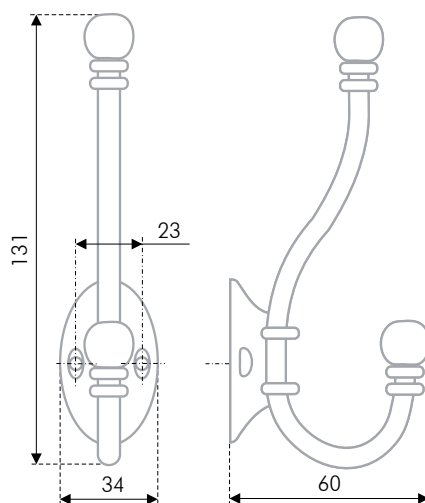

K209

Модель в классическом стиле с намёком на романтичность. Округлая форма рожков и украшения на них говорят о стилиевой гармонии и завершенности. Эта модель предназначена для жизнерадостных и ярких интерьерных стилей, среди которых шебби-шик, прованс, модерн, романтизм, направления европейского возрождения.

K209 is a classic model with a hint of romantic style. Round-shaped decorated horns create stylistic harmony and completeness. The model is designed for bright and happy interiors designs amongst which are Shabby-chick, provence, modern, romance and european renaissance.

Тип крючка Type of hooks	Артикул Article	Максимальная нагрузка, кг Maximum load capacity	Вес, г Weight	Цвет Color
Двухрожковый крючок / Two-horn hook	K209AB.6	10	106	Старинная латунь / Antique brass
	K209BAZ.6	10	106	Чернёный старинный цинк / Black antique zinc
	K209ABL.6	10	106	Старинный чёрный / Antique black