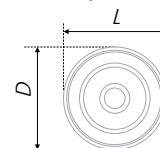

N	L	H	D
128	137	30	16
160	170	30	16

L	H	D
30	43	30

Тип ручки Type of handle	Артикул Article	Вес Weight	Цвет Color
Ручка-кнопка Handle-knob	RC446ABL.4	103	Старинный чёрный / Antique black Чёрный старинный цинк / Black antique zinc
	RC446BAZ.4	103	
	RC446EAB.4	103	
	RC446SG.4	103	
Ручка-скоба Handle-brace	RS446ABL.4/128	129	Европейская старинная латунь / European antique brass Сатиновое золото / Satin gold
	RS446ABL.4/160	160	
	RS446BAZ.4/128	129	
	RS446BAZ.4/160	160	
	RS446EAB.4/128	129	
	RS446EAB.4/160	160