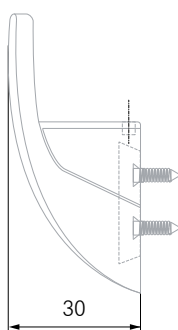

Компактный размер, чистые линии и широкие возможности сочетания с ручками — яркие достоинства однорожкового крючка SKY, названного в честь неба. Модель, повествует о свободе и чистом дизайне, хорошо удерживает навешанные вещи, удобна и приятна в эксплуатации. Скрытый монтаж и дополнительная фиксация корпуса крючка к планке обеспечат надёжность и безупречную эстетику.

Compact size, clean lines and a wide range of possible combinations with handles are the striking advantages of the SKY single-arm hook. The model, tells the story of freedom and clean design, holds hanging things well, is comfortable and pleasant to use. Concealed mounting and additional fixation of the hook body to the bar will ensure reliability and perfect aesthetics.

Тип крючка Type of hooks	Артикул Article	Максимальная нагрузка, кг Maximum load capacity	Вес, г Weight	Цвет Color
Однорожковый крючок / Single-arm hook	K104CP.9	10	69	Хром полированный / Chrome polished
	K104SC.9	10	69	
	K104BSN.9	10	69	Сатиновый хром / Satin chrome
	K104BL.9	10	69	Атласный сатиновый никель / Brushed satin nickel Матовый черный / Matt black