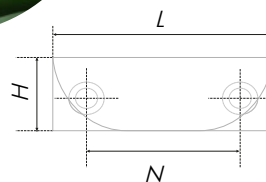

N	L	H	D
32	44	14	46

Тип ручки Type of handle	Артикул Article	Вес Weight	Цвет Color
Торцевая ручка Edge handle	RT011CP.1/32	33	Хром полированный / Chrome polished
	RT011SC.1/32	33	Сатиновый хром / Satin chrome
	RT011BL.1/32	33	Матовый чёрный / Matte black
	RT011BAP.1/32	33	Брашированное старинное олово / Brushed antique pewter
	RT011W.1/32	33	Белый / White
	RT011MBSN.1/32	33	Матовый атласный никель / Matt satin nickel