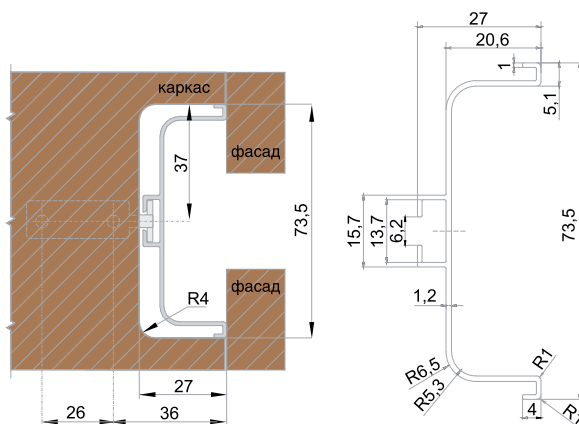

Тип ручки Type of handle	Артикул Article	Вес Weight	Цвет Color
Ручка профильная Profile handle	RP050SC.1/000/4100	1826	Сатиновый хром / Satin chrome
	RP050BL.1/000/4100	1884	Матовый чёрный / Matt Black
	RP050W.1/000/4100	1930	
	RP050GR.1/000/4100	1884	Белый / White
	RP050SG.1/000/4100	1930	Серый / Gray
			Сатиновое золото / Satin gold

*Полезная длина профиля 4100 мм

**Фактическая длина ручек в цветах BL, W, GR, SG — 4200 мм