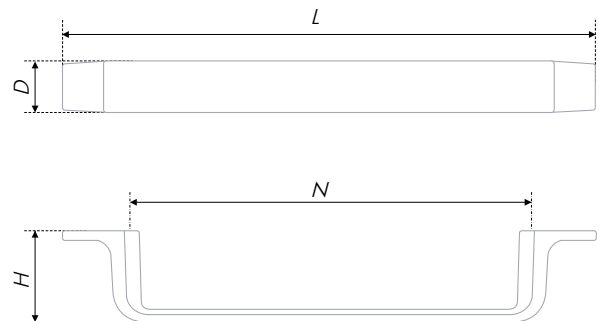

Ручка с говорящим названием IRON RS299 – яркий представитель популярного сегодня стиля лофт. Основательный дизайн, надёжная конструкция и холодный металлический оттенок создают имитацию промышленной фурнитуры и перекликаются с «фабричным прошлым» больших городов. Практичная ручка IRON в покрытии «Матовый тёмный никель» будет хорошо смотреться на фасадах из ультрасовременных материалов, в том числе стекла и металла, холодных оттенков.

The handle with self-explanatory name IRON RS299 is a bright representative of the modern loft style. Fundamental design, reliable metal structure and cold metal hint create the imitation of industrial fittings and coincide with the past of big cities connected to factories. Functional IRON in the covering «Matt dark nickel» will look effectively on fronts and ultramodern materials, including glass and metal of chilly colors.