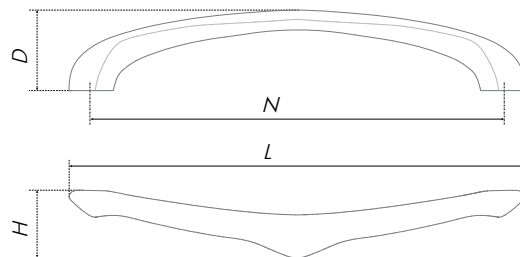

* Произведено в Италии

la Famiglia RIALTO

RS511 

Прообразом ручки RIALTO стал самый древний мост Венеции. Как и величественный мост ручка создана в Италии — на родине высокого европейского стиля и истинной классики. Строгая, с оригинальным изломом скоба на фасадах смотрится атмосферно, создавая домашний уют. RIALTO принадлежит к современному классическому стилю и рустик одновременно. При этом универсальный дизайн расширяет границы её применения от классики до модерна.

The prototype of RIALTO handle was the oldest bridge in Venice. Like the majestic bridge, the handle was created in Italy, the home of high European style and genuine classics. The austere, originally curved staple on the fronts creates a homelike atmosphere. RIALTO belongs to the modern classic and rustic style at the same time. Its versatile design extends the range of applications from the classic to the modern.