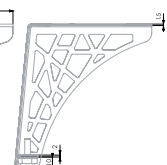

Тип опоры Type of support	Артикул Article	Максимальная нагрузка на одну опору, кг Maximum load per support	Вес, г Weight	Цвет Color
Мебельная опора / Furniture support	N330BL.2/60	30	90	Матовый чёрный / Matt black Белый / White Серый / Grey
	N330W.2/60	30	90	
	N330GR.2/60	30	90	
	N330BL.2/100	30	156	
	N330W.2/100	30	156	
	N330GR.2/100	30	156	
	N330BL.2/150	30	263	
	N330W.2/150	30	263	
N330GR.2/150	30	263