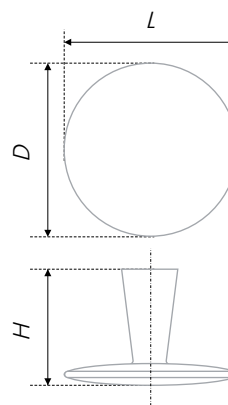

L	H	D
40	27	40

Тип ручки Type of handle	Артикул Article	Вес Weight	Цвет Color	
Ручка-кнопка Handle-knob	RC035CP.4	56	Хром полированный / Chrome polished	
	RC035BSN.4	56	Атласный сатиновый никель / Brushed satin nickel	
	RC035MBSG.4	58	Матовое брашированное сатиновое золото / Matt brushed satin gold	
	RC035BL.4	58	Матовый чёрный / Matt black