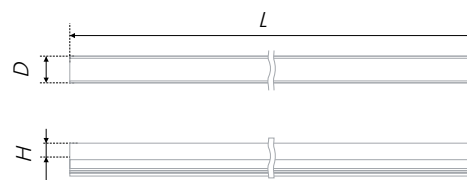

L	H	D
3000	9,5	20

Тип ручки Type of handle	Артикул Article	Вес Weight	Цвет Color
Ручка профильная Profile handle	RP004SC.1/000/3000 RP004BL.1/000/3000	1159 1240	Сатиновый хром / Satin chrome Матовый чёрный / Matt Black

*Полезная длина ручки 3000 мм

**Фактическая длина ручек в цвете BL — 3100 мм