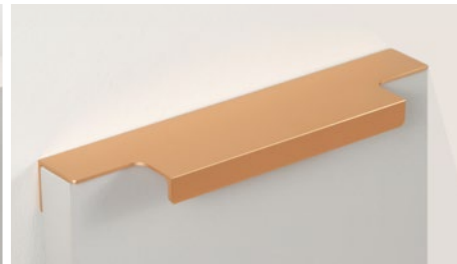

Тип ручки Type of handle	Артикул Article	Вес Weight	Артикул Article	Вес Weight	Артикул Article	Вес Weight	Цвет Color
Торцевая ручка Edge handle	RT109BL.1/32	16	RT109SC.1/32	16	RT109W.1/32	17	Матовый чёрный / Matte black
	RT109BL.1/128/150	36	RT109SC.1/128/150	36	RT109W.1/128/150	40	
	RT109BL.1/160/200	51	RT109SC.1/160/200	51	RT109W.1/160/200	56	Хром полированный / Chrome polished
	RT109BL.1/224/300	77	RT109SC.1/224/300	77	RT109W.1/224/300	89	
	RT109BL.1/000/400	92	RT109SC.1/000/400	92	RT109W.1/000/400	104	Сатиновый хром / Satin chrome
	RT109BL.1/000/450	106	RT109SC.1/000/450	106	RT109W.1/000/450	121	
	RT109BL.1/000/500	120	RT109SC.1/000/500	120	RT109W.1/000/500	136	Нержавеющая сталь / Stainless steel
	RT109BL.1/000/600	145	RT109SC.1/000/600	145	RT109W.1/000/600	175	
	RT109BL.1/000/700	175	RT109SC.1/000/700	175	RT109W.1/000/700	195	Сатиновое золото / Satin gold
	RT109BL.1/000/800	199	RT109SC.1/000/800	199	RT109W.1/000/800	230	
	RT109BL.1/000/900	231	RT109SC.1/000/900	231	RT109W.1/000/900	253	Белый/White
	RT109BL.1/000/1000	271	RT109SC.1/000/1000	271	RT109W.1/000/1000	287	
	RT109BL.1/000/1200	329	RT109SC.1/000/1200	329	RT109W.1/000/1200	347	Серый/Gray
	RT109CP.1/32	16	RT109SST.1/32	16	RT109GR.1/32	16	
	RT109CP.1/128/150	36	RT109SST.1/128/150	36	RT109GR.1/128/150	36	
	RT109CP.1/160/200	51	RT109SST.1/160/200	51	RT109GR.1/160/200	51	
	RT109CP.1/224/300	77	RT109SST.1/224/300	77	RT109GR.1/224/300	77	
	RT109CP.1/000/400	92	RT109SST.1/000/400	92	RT109GR.1/000/400	92	
	RT109CP.1/000/450	106	RT109SST.1/000/450	106	RT109GR.1/000/450	106	
	RT109CP.1/000/500	120	RT109SST.1/000/500	120	RT109GR.1/000/500	120	
	RT109CP.1/000/600	145	RT109SST.1/000/600	145	RT109GR.1/000/600	145	
	RT109CP.1/000/700	175	RT109SST.1/000/700	175	RT109GR.1/000/700	175	
	RT109CP.1/000/800	199	RT109SST.1/000/800	199	RT109GR.1/000/800	199	
	RT109CP.1/000/900	231	RT109SST.1/000/900	231	RT109GR.1/000/900	231	
				RT109SG.1/32	16		
				RT109SG.1/128/150	36		
				RT109SG.1/160/200	51		
				RT109SG.1/224/300	77		
				RT109SG.1/000/400	92		
				RT109SG.1/000/450	106		
				RT109SG.1/000/500	120		
				RT109SG.1/000/600	145		
				RT109SG.1/000/700	175		
				RT109SG.1/000/800	199		
				RT109SG.1/000/900	231