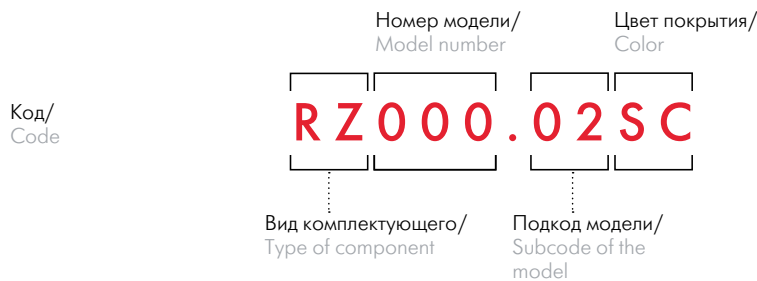

Заглушки для профильных ручек / End caps for profile furniture handles