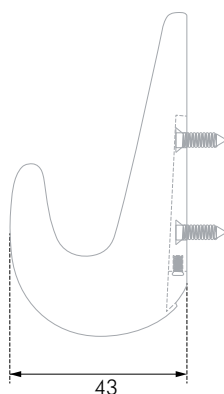

The hook NILL is a constructive finding for creative persons, whose ideas don't stop to appear even after they agree upon the furniture project. The model is arranged to a hidden plate, which allows to change one hook to another within the array of assortment range, in so doing, updating the interior. Besides the multipurpose hidden fastening, NILL is distinguished by uncommon design, which immediately attracts attention to itself. The hook, reminding a powerful, blistering waterfall, adjusts to different furniture sets, similarly to water.

Тип крючка Type of hooks	Артикул Article	Максимальная нагрузка, кг Maximum load capacity	Вес, г Weight	Цвет Color
Однорожковый крючок / Single-arm hook	K103BSN.9	10	109	Атласный сатиновый никель / Brushed satin nickel Хром полированный / Chrome polished Матовый тёмный никель/ Matt dark nickel
	K103CP.9	10	109	
	K103MDN.9	10	109