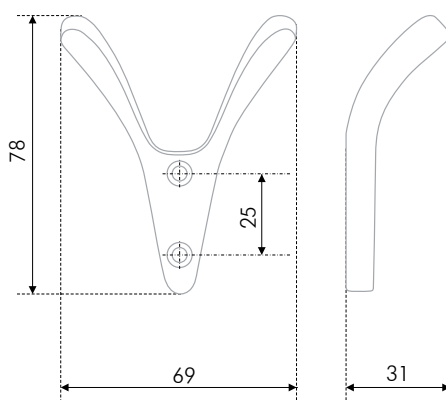

Крючок SENATOR является ярким представителем направления модерн. В разных цветовых вариациях он сочетается с интерьерами в стиле минимализм, контемпорари, неоклассика. В хром полированном оттенке модель особенно подойдёт для кухни или ванной, где часто используется «холодный стиль» — хромированная сантехника и коммуникации. В чёрном образе SENATOR поддержит скандинавские мотивы, а в приглушённом атласном никеле рискует подойти под любой проект.

The hook SENATOR is a bright representative of the modern direction. In combines with interiors of minimalism, contemporary, neoclassical styles in different color variations. This model, being in the color of polished chrome, will especially fit a kitchen or a bathroom, where «the cold style» is often used – chrome-tanned bathroom fixtures and utility systems. The black style SENATOR will support Scandinavian motives, and being in the color of a dilute satin nickel, it risks to fit any project.

Тип крючка Type of hooks	Артикул Article	Максимальная нагрузка, кг Maximum load capacity	Вес, г Weight	Цвет Color
Двухрожковый крючок / Two-horn hook	K212BSN.2	10	67	Атласный сатиновый никель / Brushed satin nickel Хром полированный / Chrome polished Матовый черный / Matt black
	K212CP.2	10	67	
	K212BL.2	10	67