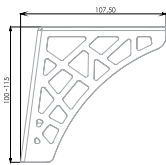

Тип опоры Type of support	Артикул Article	Максимальная нагрузка на одну опору, кг Maximum load per support	Вес, г Weight	Цвет Color
Мебельная опора / Furniture support	N330BL.2/60	30	90	Матовый чёрный / Matt black Белый / White Серый / Grey
	N330W.2/60	30	90	
	N330GR.2/60	30	90	
	N330BL.2/100	30	156	
	N330W.2/100	30	156	
	N330GR.2/100	30	156	
	N330BL.2/150	30	263	
	N330W.2/150	30	263	
N330GR.2/150	30	263