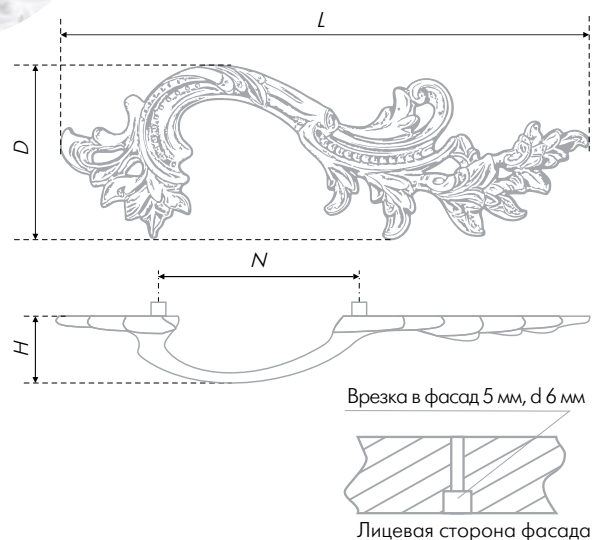

N	L	H	D
64	164	25	55

Тип ручки Type of handle	Артикул Article	Вес Weight	Цвет Color
Ручка-скоба Handle-brace	RS436EAB.21/64	199 (пара)	Европейская старинная латунь / European antique brass