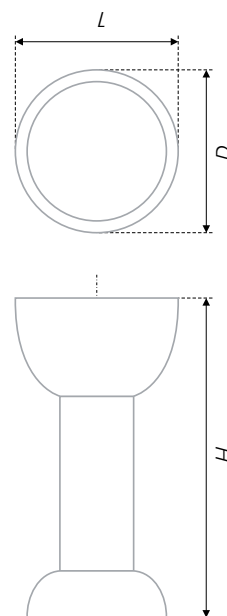

L	H	D
20	39	20

Тип ручки Type of handle	Артикул Article	Вес Weight	Цвет Color
Ручка-кнопка Handle-knob	RC001CP.4 RC001AL.4	18 18	Хром полированный / Chrome polished Алюминий / Aluminium