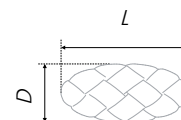

Уютная и домашняя CASA с изящными переплетениями придёт по вкусу тем, кто выбирает традиционный стиль, высокое качество и, конечно же, удобство. Скоба и кнопка исключительно обтекаемой, тактильно приятной и эргономичной для захвата формы могут быть установлены как на кухонные гарнитуры, так и на мебель в гостиную, прихожую или спальню. Фурнитурная пара представляет тосканскую (средиземноморскую) классику, впитавшую в себя умиротворенность солнечного полуострова.

Cozy and homelike CASA with delicate entwinedments will suit the taste of those who choose traditional style, high quality, and, of course, comfort. A brace and a knob of exclusively well rounded, pleasant for touching and ergonomic for handling form may be assembled as to a complete kitchen as to the furniture of a living room, an entrance hall or a sleeping room. The fitting pair represents the Tuscan (Mediterranean) classics, which absorbed the tranquility of a sunny peninsula.