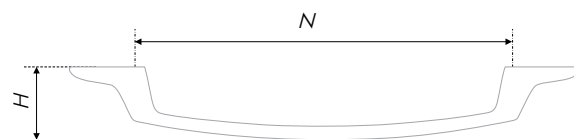

Тандем деликатных ручек MAESTRO RS448 и MATEO RC037 предназначен для лаконичных, аккуратных интерьеров. В их дизайне нет ничего лишнего — геометричная форма, ровная поверхность с лёгким, циклическим узором на кнопке и абсолютная эргономика. Пара станет достойным украшением гарнитуров в стилях классика и неоклассика, прованс, модерн, эклектика и др. Нейтральная цветовая палитра будет хорошо гармонировать как со светлыми, так и тёмными фасадами натуральных оттенков.

The tandem of MAESTRO RS448 and MATEO RC037 delicate handles is designated for laconic, neat interiors. There is nothing unnecessary in their design – geometrical form, plane surface with light, cyclic pattern on the button and absolute ergonomics. This couple will become a distinctive decoration of the furniture sets of classical, neoclassical, Provence, modern, eclectic, etc. styles. The neutral color palette will harmonize well both with light and dark fronts of natural tints.