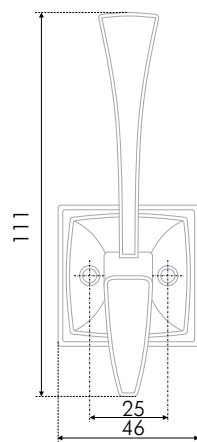

Статный и сдержанный GERALD достойно разместится на мебели в классическом, неоклассическом, скандинавском, английском стиле, а в загадочном чёрном образе будет прекрасен в интерьерах лофт, арт-деко и даже готики. Неожиданные преобразования, да? Крючок хорошо продуман: рожки от основания к концам расширяются, благодаря чему надёжно удерживают вещи, саморезы подобраны в аналогичном цвете. Выдерживаемая нагрузка у крючка тоже достойная — 15 кг.

A noble and reserved GERALD will honorably accommodate on the furniture in classical, neoclassical, Scandinavian, English styles, and it will look beautiful in the interiors of loft, Art-Deco and even Gothic styles in the mysterious black image. Unexpected transformations, don't you think? The hook is well thought-out: the horns get wider from the foundation to the ends, thanks to which they hold things reliably, the self-tapping screws of a similar color are selected. The loading capacity of a hook is also considerable – 15 kg.

Тип крючка Type of hooks	Артикул Article	Максимальная нагрузка, кг Maximum load capacity	Вес, г Weight	Цвет Color
Двухрожковый крючок / Two-horn hook	K216BAZ.8	15	120	Чернёный старинный цинк / Black antique zinc
	K216BL.8	15	121	Матовый черный / Matt black
	K216AB.8	15	120	Старинная латунь / Antique brass