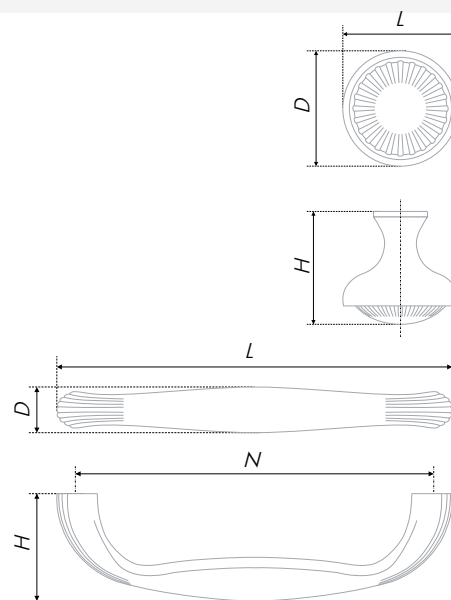

N	L	H	D	L	H	D
96	111	30	12	31	30	31
128	143	32	13			

Тип ручки Type of handle	Артикул Article	Вес Weight	Цвет Color
Ручка-кнопка Handle-knob	RC118BAB.4	63	Брашированная старинная бронза / Brushed antique bronze
	RC118BAC.4	63	
	RC118BAZ.4	63	
	RC118GC.4	63	
Ручка-скоба Handle-brace	RS198BAB.4/96	70	Брашированная старинная медь / Brushed antique cooper
	RS198BAB.4/128	106	
	RS198BAC.4/96	70	Чернёный старинный цинк / Black antique zinc
	RS198BAC.4/128	106	
	RS198BAZ.4/96	70	Карамельное золото / Gold caramel
	RS198BAZ.4/128	106	
	RS198GC.4/96	70	
	RS198GC.4/128	106