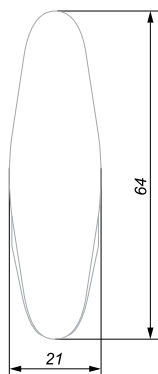

Однорожковые крючки FLY в форме крыла в дружелюбном с фасадом оттенке практически не заметны, а на контрастной поверхности мебели «рисуют» игривые штрихи. FLY — это универсальная модель, которая уместна практически на любой гарнитуре модерн, а в чёрном цвете в лофт-интерьерах. Скрытый крепёж и дополнительное сцепление корпуса крючка к планке подчёркивают минимализм изделия.

FLY single-arm wing-shaped hooks in a friendly shade with the front are almost invisible, and «draw» playful touches on the contrasting surface of the furniture. FLY is a universal model, which is appropriate for almost any modern set, and in black in loft interiors. Concealed fasteners and an additional clutch of the hook body to the bar emphasize the minimalism of the product.

Тип крючка Type of hooks	Артикул Article	Максимальная нагрузка, кг Maximum load capacity	Вес, г Weight	Цвет Color
Однорожковый крючок / Single-arm hook	K105CP.9	10	70	Хром полированный / Chrome polished
	K105SC.9	10	70	Сатиновый хром / Satin chrome
	K105BSN.9	10	70	Атласный сатиновый никель / Brushed satin nickel
	K105BL.9	10	70	Матовый черный / Matt black