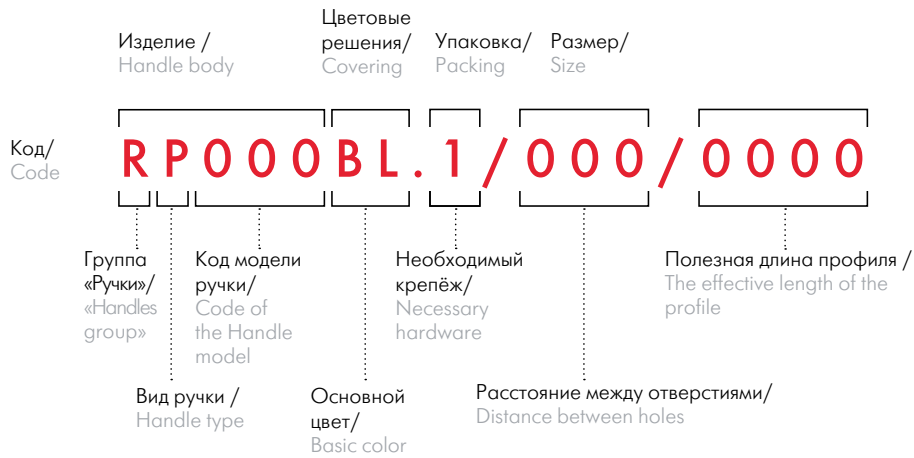

буква / letter	значение / value
L	длина / length
H	высота / height
D	ширина / width
N	Межцентровое расстояние / Center-to-center distance

Торцевые ручки / Edge pulls

Профильные ручки / Profile furniture handles