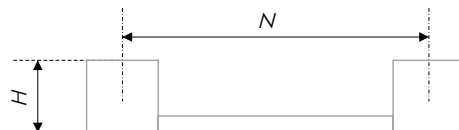

Ручка MATERIA RS077 – компактная и стильная деталь для эргономичного и функционального пространства. Модель имеет простую, геометричную форму со скругленными уголками и очень практична в использовании. MATERIA представлена в популярных покрытиях «Матовый атласный никель», «Матовый тёмный никель» и подойдет для светлых и тёмных фасадов. В зависимости от фантазии и функционального предназначения RS077 может быть расположена в верхней, нижней и боковой части фасада.

MATERIA RS077 handle is a compact and stylish detail of ergonomic and functional space. The model has simple, geometrical form with rounded corners and it's very functional. MATERIA is represented in popular coverings: «Matt satin nickel», «Matt dark nickel» and it will fit light and dark fronts. RS077 can be assembled on the top, bottom and side part of the front depending on fantasy and its functional intended use.