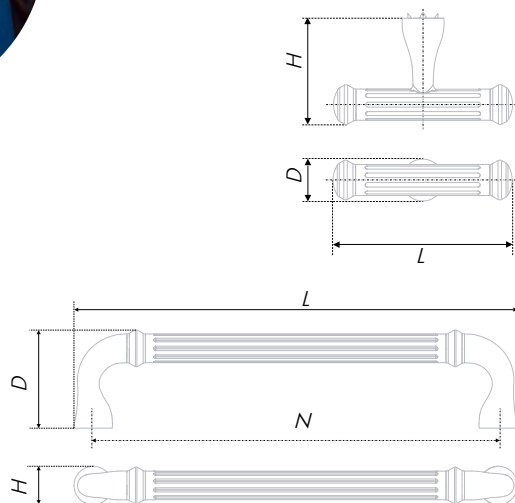

Строгая и безукоризненная, но одновременно лёгкая и романтическая RIGATA, подобно юной особе, объединяет в себе разные, зачастую противоречивые, черты. В основу модели легли величественные древнегреческие колонны с их идеальной симметрией, подчинённой принципу «Золотого сечения». Подчёркнуто благородный образ RIGATA выдержан в рамках высокого колониального стиля. Однако, по характеру модель лёгкая и податливая, всецело отдающаяся художественному проекту, подчиняясь каждой мысли и идее дизайнера, как корабль, несущийся по дуновению ветра.

The majestic Ancient Greece columns with their ideal symmetry, complying with the principle of Golden Section, have become the fundamentals of model RIGATA. The expressly distinguished image of RIGATA stays within the frames of the high colonial style. However, the models' character is light and pliant, totally espousing to the artistic project.