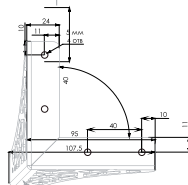

Тип опоры Type of support	Артикул Article	Максимальная нагрузка на одну опору, кг Maximum load per support	Вес, г Weight	Цвет Color
Мебельная опора / Furniture support	N330BL.2/60	30	90	Матовый чёрный / Matt black Белый / White Серый / Grey
	N330W.2/60	30	90	
	N330GR.2/60	30	90	
	N330BL.2/100	30	156	
	N330W.2/100	30	156	
	N330GR.2/100	30	156	
	N330BL.2/150	30	263	
	N330W.2/150	30	263	
N330GR.2/150	30	263