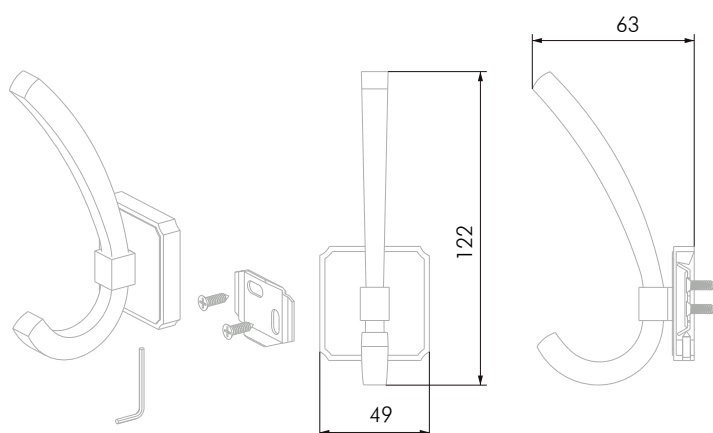

A severe and laconic HENRY is made in Scandinavian style. It reflects practically all dual traits of this direction: severe form and moderate decor, contrast and dilute tones, visual lightness and serious loading capacity of 15 kg. HENRY will show its responsible and hardworking nature in the entrance halls, sleeping rooms, bathrooms and nurseries, practically everywhere, where you need to arrange things. The model doesn't have grey areas and it is distinctive thanks to the hidden fastening. The assembly to a front is carried out with the help of a special board, located under the hook's cover.

Тип крючка Type of hooks	Артикул Article	Максимальная нагрузка, кг Maximum load capacity	Вес, г Weight	Цвет Color
Двухрожковый крючок / Two-horn hook	K217BSN.9	15	174	Атласный сатиновый никель / Brushed satin nickel
	K217BAZ.9	15	174	Чернёный старинный цинк / Black antique zinc
	K217BL.9	15	174	Матовый черный / Matt black
	K217AB.9	15	174	Старинная латунь / Antique brass