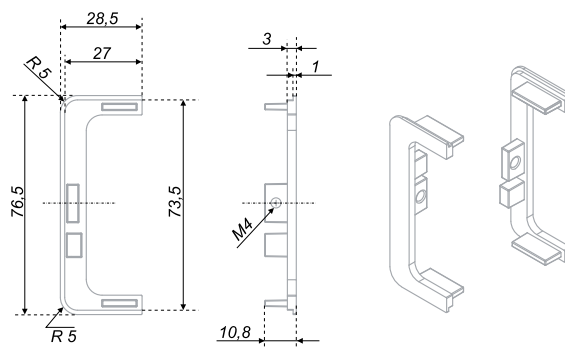

Тип ручки Type of handle	Артикул Article	Вес Weight	Цвет Color
Заглушка/ Clugs	RZ050.01SC	72	Сатиновый хром / Satin chrome
	RZ050.01BL	72	
	RZ050.01W	74	Матовый чёрный / Matt Black
	RZ050.01GR	72	
	RZ050.01SG	72	Белый / White Серый / Gray Сатиновое золото / Satin gold