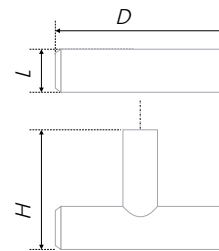

L	H	D
44	32	12

Тип ручки Type of handle	Артикул Article	Вес Weight	Цвет Color
Ручка-кнопка Handle-knob	RC200CP.5	50	Хром полированный /Chrome polished
	RC200SC.5	50	Сатиновый хром / Satin chrome
	RC200BN.5	50	Чёрный никель /Black nickel
	RC200BSG.5	50	Брашированное сатиновое золото / Brushed satin gold