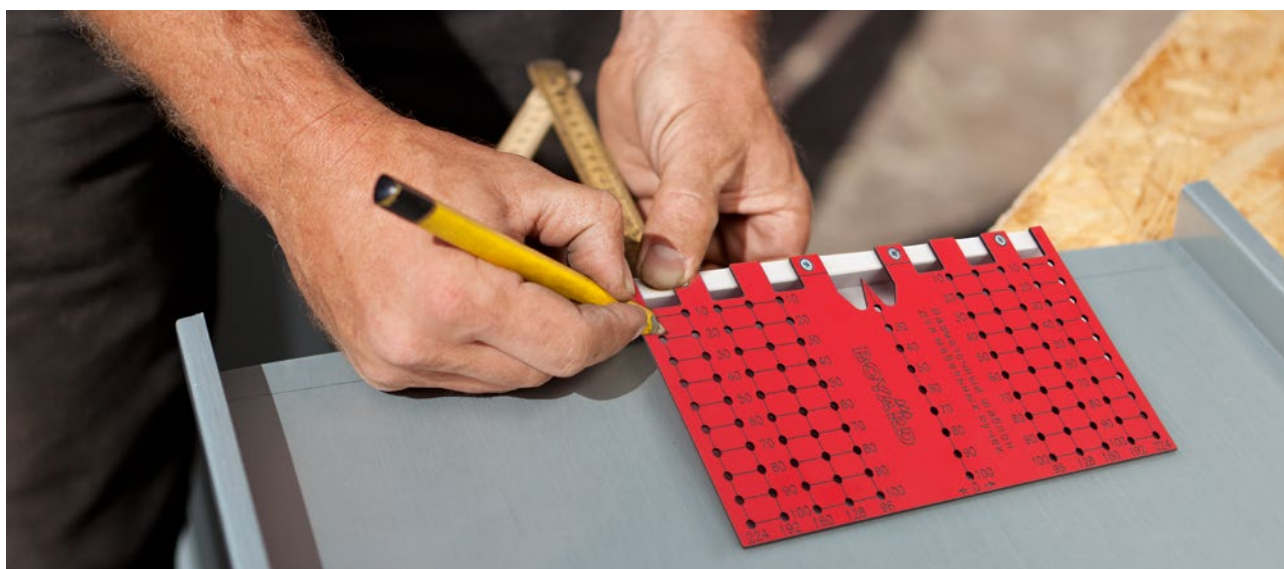

РАЗМЕТОЧНЫЙ ШАБЛОН ДЛЯ БЫСТРОГО МОНТАЖА МЕБЕЛЬНЫХ РУЧЕК BOYARD

- Данный шаблон предусмотрен только для разметки отверстий, он не предназначен для сверления отверстий и этим он отличается от кондуктора
- Позволяет выполнить точную разметку отверстий для установки фурнитуры, что значительно упрощает последующий монтаж
- Может использоваться как в индивидуальном, так и в серийном производстве мебели

Заказывайте разметочные шаблоны для быстрого монтажа мебельных ручек у дистрибьюторов BOYARD в своём регионе.