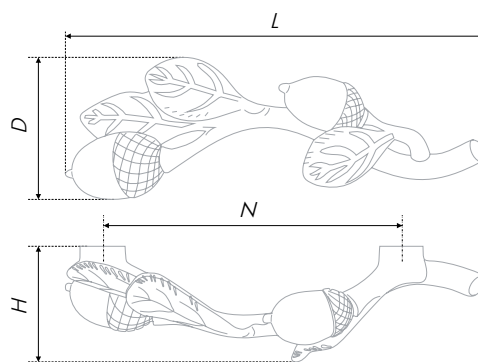

N	L	H	D
96	136	35	48

Тип ручки Type of handle	Артикул Article	Вес Weight	Цвет Color
Ручка-скоба* Handle-brace	RS447BAZ.4/96	346 (ПАРА)	Чернёный старинный цинк / Black antique zinc

* В комплекте 2 шт.

ЛИМИТИРОВАННАЯ СЕРИЯ