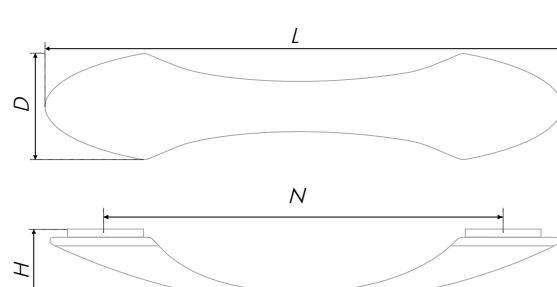

N	L	H	D	L	H	D
128	163	22,5	35	67	20	36

Тип ручки Type of handle	Артикул Article	Вес Weight	Цвет Color
Ручка-кнопка Handle-knob	RC401EAB.4	50	Европейская старинная латунь / European antique brass Чёрный старинный цинк / Black antique zinc
	RC401BAZ.4	50	
	RC401BAB.4	50	
Ручка-скоба Handle-brace	RS401EAB.4/128	114	Брашированная старинная бронза / Brushed antique bronze
	RS401BAB.4/128	114	