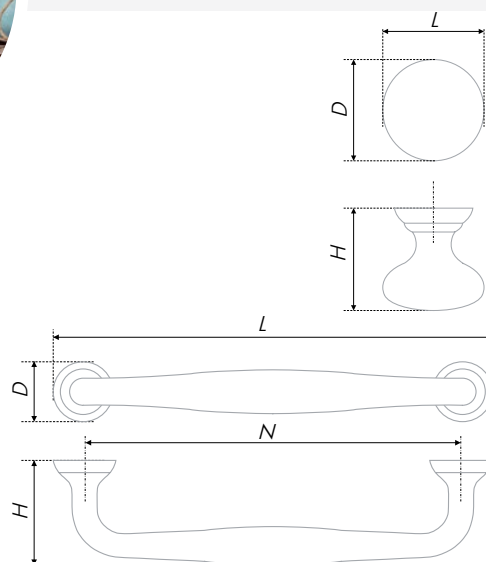

Хит-дуэт в мире фурнитуры. Ручка-скоба RS433 и кнопка RC433 – это простой, но эффектный ансамбль, который способен преобразить даже самые скучные и безликие фасады. Применение этих ручек ограничивается лишь фантазией дизайнера. Удобные и простые, но со своей «изюминкой», эти ручки прекрасно вписываются в интерьер, выполненный в деревенском или классическом духе, в стиле романтизма, неоклассики, романтического прованса.

A hit duo in the world of furniture hardware. Bracket handle RS433 and a button handle RC433 are a modest yet spectacular blend that is capable of transforming even the most boring and faceless facades. The breadth of this pair's applications is limited only by a designer's imagination. Simple yet handy these handles offer a unique design twist and will be ideal as a part of country or classic interior with a touch of either romantic, neoclassical or romantic provence style.