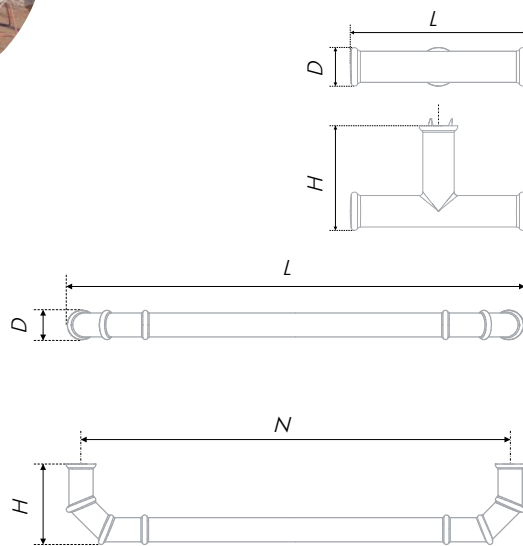

Брутальная пара TESLA с дерзким характером создана для гарнитуров фабричного лофт и неотёсанного рустик. Скоба и кнопка заряжены индустриальным характером, молодым, активным, творческим, отрицающим пыльные устои и скучные догмы. Модель, напоминающая трубу водостока, будет гармонична на шпонированных фасадах с природной текстурой или покрытиях «бетон», «ржавчина», «асфальт».

The brutal pair TESLA with insolent character is created for the furniture sets of the factory-made loft and rough Rustic. The brace and knob are charged with industrial character, which is young, active, creative and rejects dusty principles and boring dogmas. The model, reminding a drainpipe, will harmoniously look on veneered fronts with nature texture or on the coatings «concrete», «rust», «asphalt».