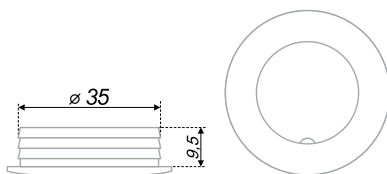

код / code

RC419CP.1	24	41	11	41