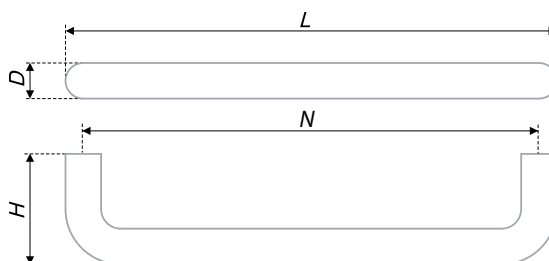

Классические ручки / Classic furniture handles

Ручки с декоративными керамическими вставками / Furniture handles with decorative ceramic inserts

вид ручки / handle type	значение / value
C	ручка-кнопка / handle button
S	ручка-скоба / handle bracket
T	ручка торцевая / edge handle
R	ручка-рейлинг / long handle
P	ручка профильная / profile handle
Z	комплектующие (заглушки) к мебельным ручкам / accessories (plugs) for furniture handles
PK	комплектующие (крепления для профильных ручек) / accessories (fasteners for profile handles)