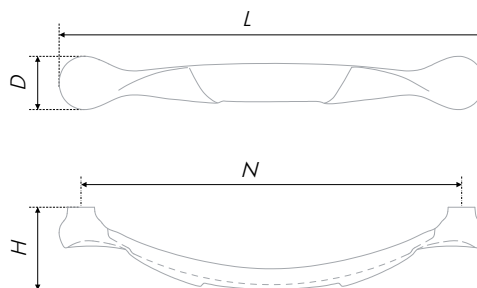

Нежная VERONA — находка для дизайнеров, занимающихся проектами для уютной жизни в мегаполисе, суета в котором затихает лишь за дверью дома. Остановить стремительный ритм города под силу стилю тосканской (средиземноморской) классики, в эстетике которого и создана скоба VERONA. Лаконичная, будто бы закутанная в плед, она комфортно разместится на мебельных гарнитурах, близких по духу к кантри и античному стилю одновременно. VERONA подарит мебели гармонию и удобство, настроит её обладателей на умиротворённый лад.

Sweet VERONA is a finding for the designers, occupied with the projects for cozy life in metropolis. Stopping the blistering rhythm of a city is within the power of Tuscan classics style, according to which aesthetics the brace VERONA is created. It will comfortably accommodate on moderate furniture sets, congenial to both Country and Antiques Styles. VERONA will grant harmony and comfort to the furniture.