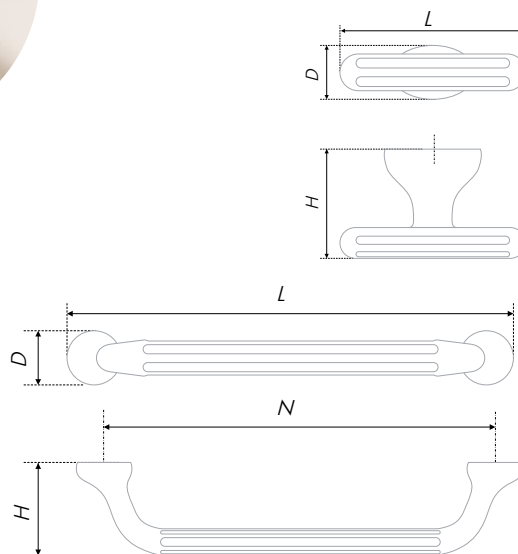

N	L	H	D	L	H	D
128	146	32	18	54	33	16

Тип ручки Type of handle	Артикул Article	Вес Weight	Цвет Color
Ручка-кнопка Handle-knob	RC309MBSN.4	63	Атласный сатиновый никель / Brushed satin nickel Чёрное старинное железо / Black antique ferrum
	RC309BAF.4	63	
Ручка-скоба Handle-brace	RS309MBSN.4/128	100	Европейская старинная латунь / European antique brass
	RS309BAF.4/128	100	
	RS309EAB.4/128	100