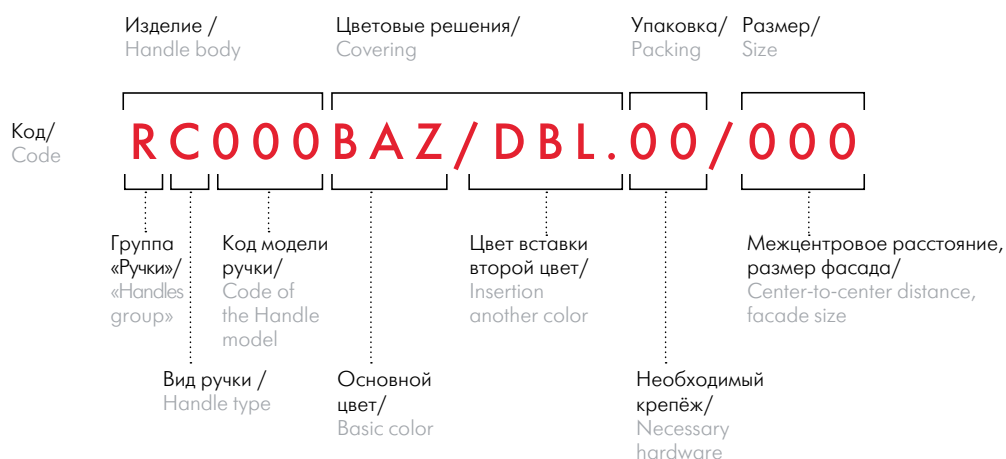

Классические ручки / Classic furniture handles