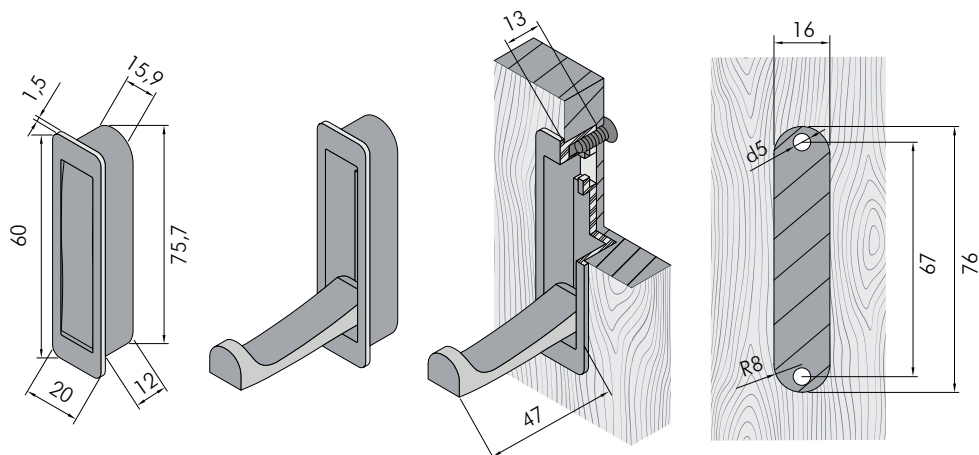

Ведущие экспо-мероприятия индустрии мебели пропагандируют пространство чистых линий, лаконичность и отсутствие «визуального шума». В поддержку этого тренда BOYARD предлагает врезной крючок FANTOM, который раскладывается и складывается по необходимости. В закрытом виде модель фактически сливается с фасадом, создавая гладкую, лаконичную поверхность. Незаметная и функциональная деталь будет незаменима на компактных мебельных гарнитурах на кухне или в прихожей.

Leading furniture industry EXPO events promote the space of pure lines, laconicalness and absence of visual noise. Supporting this trend BOYARD offers FANTOM cut-in hook, which folds out and back, when necessary. When it's closed the model practically merges with the front, creating a smooth, laconic surface. Non-visible and functional part will be irreplaceable for compact furniture sets in the kitchen and in the hall.

Тип крючка Type of hooks	Артикул Article	Максимальная нагрузка, кг Maximum load capacity	Вес, г Weight	Цвет Color
Однорожковый, врезной крючок / Single-arm, cut-in hook	K100CP.12	15	81	Хром полированный / Chrome polished
	K100BSN.12	15	81	Атласный сатиновый никель / Brushed satin nickel
	K100BN.12	15	81	Чёрный никель / Black nickel