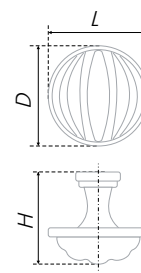

Нежная TIFFANY RS121 символизирует чистоту и лёгкость. Белоснежная керамика, дополненная широкой гаммой покрытий, создает простор для выбора идеальной ручки, которая станет украшением и удобной деталью мебельного гарнитура. Керамика в сочетании с чёрным старинным цинком будет гармонично смотреться на фактурных фасадах холодных оттенков гарнитуров в романтическом и неоклассическом стилях. Старинная латунь может стать смягчающим штрихом мебели с тёплыми и белыми глянцевыми поверхностями. TIFFANY, благодаря вариативности цветовых решений, создает простор для фантазии и легко уживается с разнообразной мебелью!

A loving TIFFANY RS121 symbolizes purity and lightness. The handle will look harmonically on both cold color texture fronts in romantic and neoclassical styles and furniture with warm and white enameled surfaces. Thanks to the variety of color solutions TIFFANY provides freedom for imagination and easily gets along with various furniture!