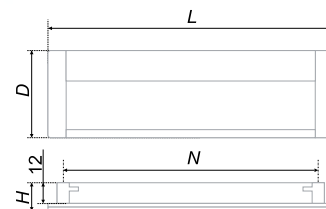

код / code

RS056CP/SC.2/96	49	109	16	44
RS056CP/SC.2/128	59	141	16	44