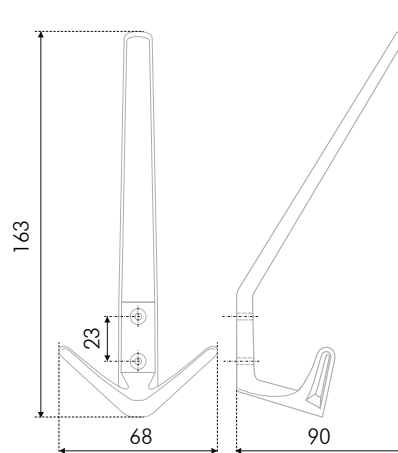

Тип крючка Type of hooks	Артикул Article	Максимальная нагрузка, кг Maximum load capacity	Вес, г Weight	Цвет Color
Трехрожковый крючок / Three-horn hook	К305.05SC.3	10	160	Сатиновый хром / Satin chrome
	К305.05BSN.6	10	160	Атласный сатиновый никель / Brushed satin nickel
	К305.05BL.6	10	160	Матовый черный / Matt black