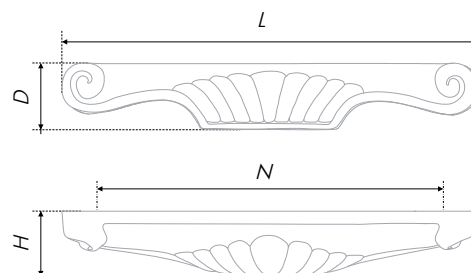

В образе FLORENCE отчётливо прослеживаются черты величественных капителей, венчающих колонны дворцов эпохи Возрождения. Дизайн модели дошёл до нас из глубины веков и является истинно классическим. И даже если у вас нет дворца с дорогим убранством, это не повод отказываться от фурнитуры, воспроизведённой по канонам классического стиля. Благо, что сегодня роскошный стиль и качество доступнее, чем в эпоху Возрождения. Каждая модель произведена в сердце Италии, а белоснежная или кремовая патина нанесена вручную. FLORENCE создана, чтобы украсить современную изысканную мебель.

The attributes of dignified heads, crowning the columns of the Renaissance era palaces, are clearly observed in the image of FLORENCE. The model design has come to us from the depth of the centuries and it is truly classical. Each model is produced in the heart of Italy, and snow-white or creamy patina is applied by hand.