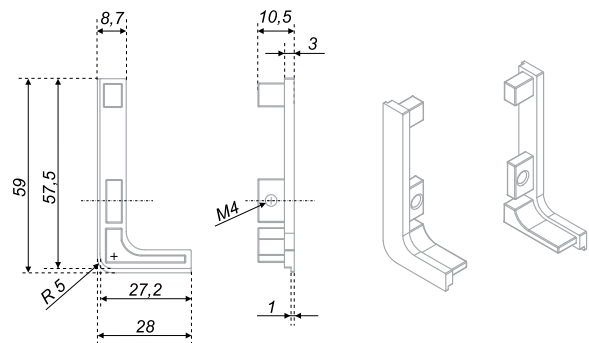

Тип ручки Type of handle	Артикул Article	Вес Weight	Цвет Color
Заглушка/ Clugs	RZ051.01SC	67	Сатиновый хром / Satin chrome
	RZ051.01BL	67	Матовый чёрный / Matt Black
	RZ051.01W	67	Белый / White
	RZ051.01GR	67	Серый / Gray
	RZ051.01SG	67	Сатиновое золото / Satin gold