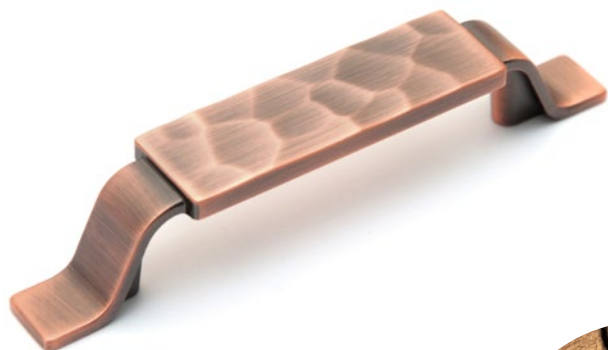

LOFT

RS322

Одним лишь названием ручка смело заявляет о себе. Грубоватый дизайн широкой лицевой части напоминает то чеканку, то рябь на воде, то фактуру кожи, обещая высокую тактильность прикосновений. Ножки скобы напротив, кажутся гибкими и изящными, скрывая свою основательность умелым декором. LOFT, как и подобает брутальной ручке с индустриальным характером, доступен в актуальных оттенках ВАС «Брашированная старинная медь» и MBDN «Матовый брашированный тёмный никель».

A handle easily announces itself only with its name. Rough design of its wide front part reminds calking now, then it reminds water rips or leather texture, promising strong tactual sensations while touching it. On the contrary, the brace legs seem flexible and exquisite, hiding its solidness by proficient decor.

LOFT is available in up-to-date tones: BAC Brushed Antique Cooper and MBDN Mat Brushed Dark Nickel as a harsh handle with industrial design shall be.

N	L	H	D
96	138	26	24
160	202	26	24

Тип ручки Type of handle	Артикул Article	Вес Weight	Цвет Color
Ручка-скоба Handle-brace	RS322BAC.5/96	119	Брашированная старинная медь / Brushed antique cooper
	RS322BAC.5/160	184	
	RS322MBDN.5/96	119	Матовый брашированный тёмный никель / Matt brushed dark nickel
	RS322MBDN.5/160	184	

ЛИМИТИРОВАННАЯ СЕРИЯ