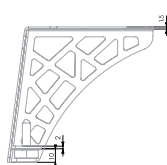

Тип опоры Type of support	Артикул Article	Максимальная нагрузка на одну опору, кг Maximum load per support	Вес, г Weight	Цвет Color
Мебельная опора / Furniture support	N330BL.2/60	30	90	Матовый чёрный / Matt black Белый / White Серый / Grey
	N330W.2/60	30	90	
	N330GR.2/60	30	90	
	N330BL.2/100	30	156	
	N330W.2/100	30	156	
	N330GR.2/100	30	156	
	N330BL.2/150	30	263	
	N330W.2/150	30	263	
N330GR.2/150	30	263