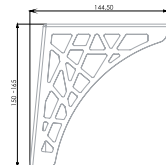

Тип опоры Type of support	Артикул Article	Максимальная нагрузка на одну опору, кг Maximum load per support	Вес, г Weight	Цвет Color
Мебельная опора / Furniture support	N330BL.2/60	30	90	Матовый чёрный / Matt black Белый / White Серый / Grey
	N330W.2/60	30	90	
	N330GR.2/60	30	90	
	N330BL.2/100	30	156	
	N330W.2/100	30	156	
	N330GR.2/100	30	156	
	N330BL.2/150	30	263	
	N330W.2/150	30	263	
N330GR.2/150	30	263