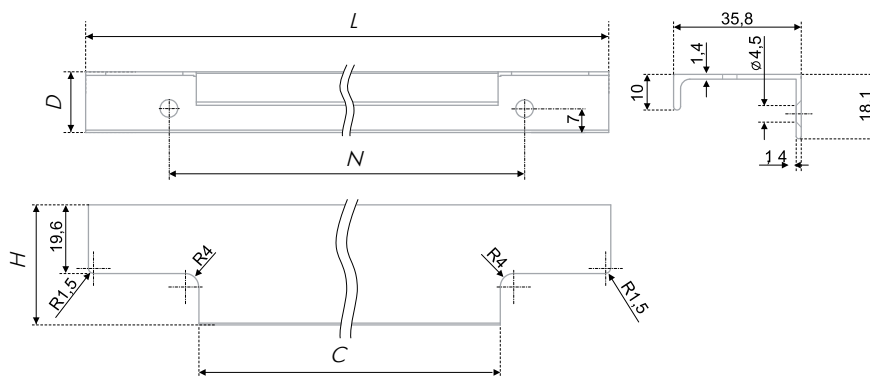

Геометричная, торцевая ручка RAY устанавливается на фасады 16-18 мм и поощряет разнообразие. В ассортименте есть небольшие размеры 150, 200, 300 мм, стандартные 400, 450 и 500 — 900 мм (с шагом 100 мм) и длинные 1100-1200 мм. Ручки размерами 150, 200, 300, 400, 450 мм могут быть установлены в размер фасада или по центру как «язычок». Для любителей совсем минималистичных решений представлен «малыш» RAY с МЦ 32 мм. Для широких выдвижных ящиков и вертикального размещения на распашных фасадах подойдут длинные модели.

The geometric handle RAY is usually arranged on the fronts of 16-18 mm and encourages the variety. The assortment includes small sizes of 150, 200, 300 mm and standard ones of 400, 450, and 500 – 900 mm (with 100 mm difference), and long 1100-1200 mm. Handles with dimensions of 150, 200, 300 mm may be arranged according to the front's size or in its center as a "reed". For the lovers of really minimalistic solutions there is a little RAY with MC of 32 mm.

Размер	N	L	H	D	C
50	32	50	36	18	50
150	128	146	36	18	96
200	160	197	36	18	147
300	224	297	36	18	247
400	320	397	36	18	247
450	192*2	447	36	18	297
500	224*2	497	36	18	347
600	256*2	597	36	18	447
700	320*2	697	36	18	547
800	352*2	797	36	18	647
900	416*2	897	36	18	747
1000	288*3	997	36	18	797
1200	352*3	1197	36	18	997