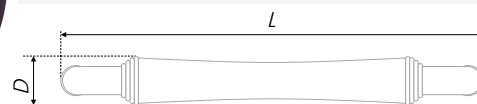

N	L	H	D
128	137	30	16
160	170	30	16

L	H	D
30	43	30

Тип ручки Type of handle	Артикул Article	Вес Weight	Цвет Color
Ручка-кнопка Handle-knob	RC446ABL.4	103	Старинный чёрный / Antique black Чёрный старинный цинк / Black antique zinc
	RC446BAZ.4	103	
	RC446EAB.4	103	
	RC446SG.4	103	
Ручка-скоба Handle-brace	RS446ABL.4/128	129	Европейская старинная латунь / European antique brass Сатиновое золото / Satin gold
	RS446ABL.4/160	160	
	RS446BAZ.4/128	129	
	RS446BAZ.4/160	160	
	RS446EAB.4/128	129	
	RS446EAB.4/160	160