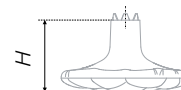

Уютная и домашняя CASA с изящными переплетениями придёт по вкусу тем, кто выбирает традиционный стиль, высокое качество и, конечно же, удобство. Скоба и кнопка исключительно обтекаемой, тактильно приятной и эргономичной для захвата формы могут быть установлены как на кухонные гарнитуры, так и на мебель в гостиную, прихожую или спальню. Фурнитурная пара представляет тосканскую (средиземноморскую) классику, впитавшую в себя умиротворенность солнечного полуострова.

Cozy and homelike CASA with delicate entwinedments will suit the taste of those who choose traditional style, high quality, and, of course, comfort. A brace and a knob of exclusively well rounded, pleasant for touching and ergonomic for handling form may be assembled as to a complete kitchen as to the furniture of a living room, an entrance hall or a sleeping room. The fitting pair represents the Tuscan (Mediterranean) classics, which absorbed the tranquility of a sunny peninsula.