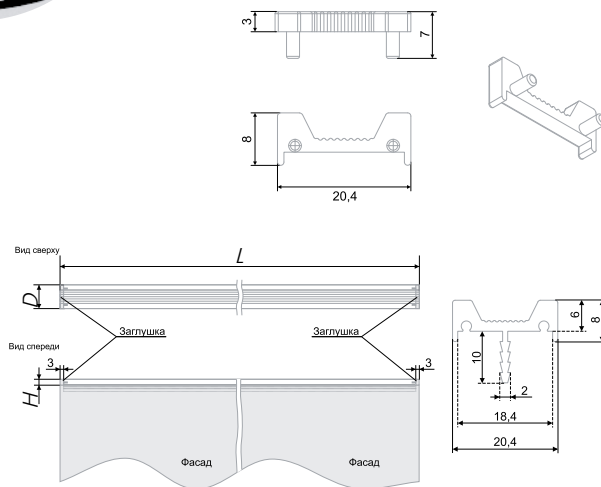

Созданные в духе свободного мегаполиса профильные ручки URBAN фокусируют внимание на мебели. Модный дизайн, как с глянцевых обложек европейских журналов, теперь доступен для мебели «средний — средний+». Стильные рифления ручки выполняют не только эстетическую роль, но и обеспечивают захват без соскальзываний. В качестве дополнительного аксессуара на торцы ручки предусмотрены заглушки RZ105. Они устанавливаются в специальные пазы и обеспечивают безупречную гармонию и в профиль, и в анфас.

Designed in the atmosphere of the free metropolis, the URBAN profile handles focus attention on furniture. Trendy design, like the glossy covers of European magazines, is now available for «medium to medium+» furniture. The stylish handle flutes are not only aesthetic but also provide a slip-free grip. The RZ105 end caps are available as an optional accessory on the handle ends. They fit into the special slots and ensure perfect harmony both in profile and in full-face.