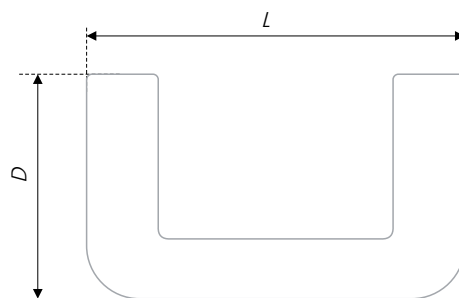

Ручка MATERIA RS077 – компактная и стильная деталь для эргономичного и функционального пространства. Модель имеет простую, геометричную форму со скругленными уголками и очень практична в использовании. MATERIA представлена в популярных покрытиях «Матовый атласный никель», «Матовый тёмный никель» и подойдет для светлых и тёмных фасадов. В зависимости от фантазии и функционального предназначения RS077 может быть расположена в верхней, нижней и боковой части фасада.

MATERIA RS077 handle is a compact and stylish detail of ergonomic and functional space. The model has simple, geometrical form with rounded corners and it's very functional. MATERIA is represented in popular coverings: «Matt satin nickel», «Matt dark nickel» and it will fit light and dark fronts. RS077 can be assembled on the top, bottom and side part of the front depending on fantasy and its functional intended use.