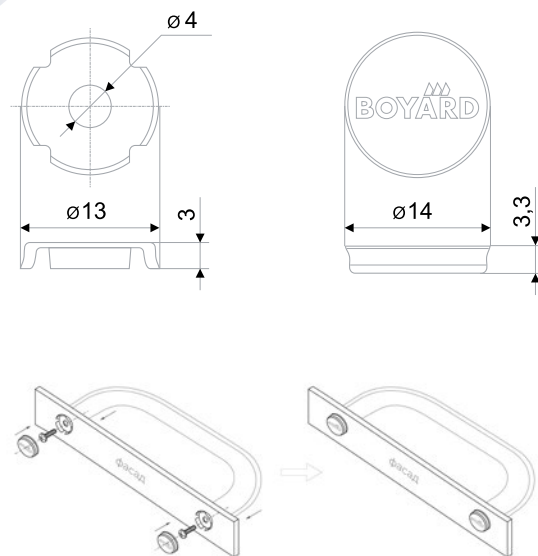

Заглушки RZ001 на винты для ручек — самый простой и доступный способ выделить свою мебель из массы других предложений на рынке. Заглушки закрывают шляпку винта внутри фасада, и пользователь, открывая фасад, видит не оцинкованный крепёж, а декоративную деталь в цвет мебели. RZ001 являются универсальными для всех популярных форм винтов.

The pursuit of perfection serves to win the hearts of customers and distinguishes good furniture from mediocre. The RZ001 handle screw plugs are the easiest and most affordable way to make your furniture stand out from the market. The end caps cover the head of the screw, and the user, when opening the facade, sees not a galvanized fastener, but a decorative detail in the color of the furniture. RZ001 are universal for all popular shapes of screws.