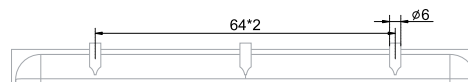

Размер	N	L	H	D
100	64	100	18,2	15
200	64*2	200	18,2	15

Тип ручки Type of handle	Артикул Article	Вес Weight	Цвет Color
Торцевая ручка Edge handle	RT020CP.1/000/100	37	Хром полированный / Chrome polished
	RT020BL.1/000/100	37	
	RT020CP.1/000/200	72	Матовый чёрный / Matt Black
	RT020BL.1/000/200	72