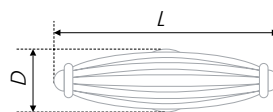

DEMURE — благородный тон в оформлении мебели. Модель отличают утончённые формы, взвешенный дизайн, классическая палитра цветов со сложной текстурой и эффектом старения. Скоба и кнопка абсолютно эргономичны — за них не только удобно, но и приятно братьяся.

Кнопка DEMURE дополнена шипом устойчивости, который предотвращает провороты изделия на мебельном фасаде.

DEMURE is a noble ton for furniture decoration. The model is distinguished by exquisite forms, considered design, classical array of colors with complicate texture and aging effect. The brace and the button are absolutely ergonomic, it's not only comfortable, but also pleasant to handle them.

DEMURE button is accomplished with steadiness spike, which prevents the product cranking in the furniture front.