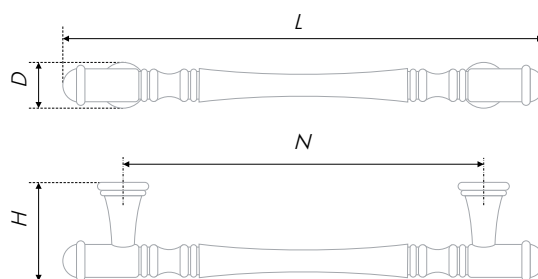

Грациозная скоба CAPELLA RS312 воплощает итальянское звучание мебельной моды. Эта модель – отражение колониальной классики, объединившей в себе изящные формы и практичные оттенки. Силуэт скобы плавный, округлый, с утонченной «талией» в центре и резным узором по контуру рукояти и ножек станет настоящим украшением в интерьере. Модель безупречно смотрится на древесных фасадах природных тонов с фрезеровкой и без.

The graceful CAPELLA RS312 brace embodies Italian sound of furniture fashion. This model is a reflection of colonial classics, which comprises delicate forms and practical tints. The silhouette of the brace is smooth, roundish, with an exquisite “waist” in the center and carved pattern on the handle and legs outline will become a true interior decoration. The model looks perfect on wooden fronts of natural tints with or without shaping.