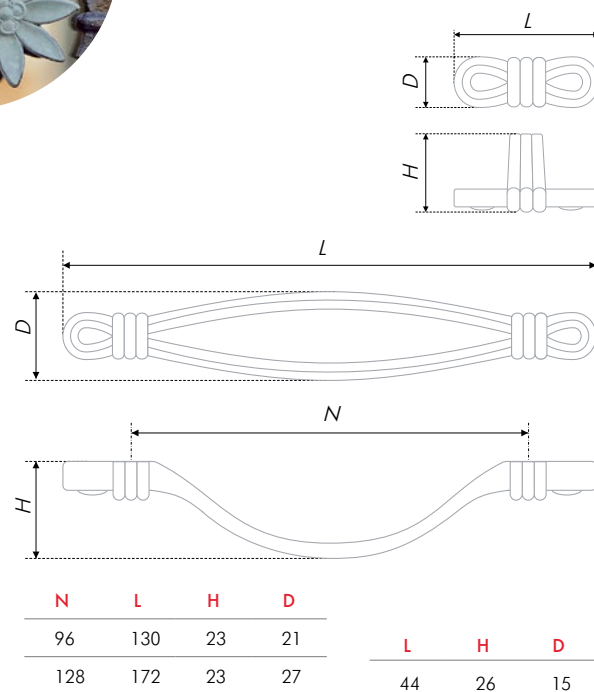

Тип ручки Type of handle	Артикул Article	Вес Weight	Цвет Color
Ручка-кнопка Handle-knob	RC454BAZ.4	45	Чернённый старинный цинк / Black antique zinc
Ручка-скоба Handle-brace	RS454BAZ.3/128	98	

ЛИМИТИРОВАННАЯ СЕРИЯ