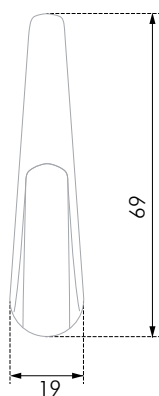

The hook NILL is a constructive finding for creative persons, whose ideas don't stop to appear even after they agree upon the furniture project. The model is arranged to a hidden plate, which allows to change one hook to another within the array of assortment range, in so doing, updating the interior. Besides the multipurpose hidden fastening, NILL is distinguished by uncommon design, which immediately attracts attention to itself. The hook, reminding a powerful, blistering waterfall, adjusts to different furniture sets, similarly to water.

Тип крючка Type of hooks	Артикул Article	Максимальная нагрузка, кг Maximum load capacity	Вес, г Weight	Цвет Color
Однорожковый крючок / Single-arm hook	K103BSN.9	10	109	Атласный сатиновый никель / Brushed satin nickel Хром полированный / Chrome polished Матовый тёмный никель/ Matt dark nickel
	K103CP.9	10	109	
	K103MDN.9	10	109