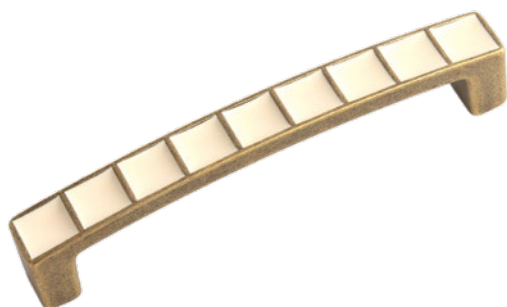

**DONNA
RS120**

код / code

	код / code	G	L	H	D
	RS120MAB/BG.4/96	58	106	23	13
	RS120MAB/BG.4/128	75	141	23	13

**DONNA
RC114**

код / code

	код / code	G	L	H	D
	RC114MAB/BG.4	31	27	23	27

ПОСЛЕДНИЙ ШАНС КУПИТЬ

ПОСЛЕДНИЙ ШАНС КУПИТЬ