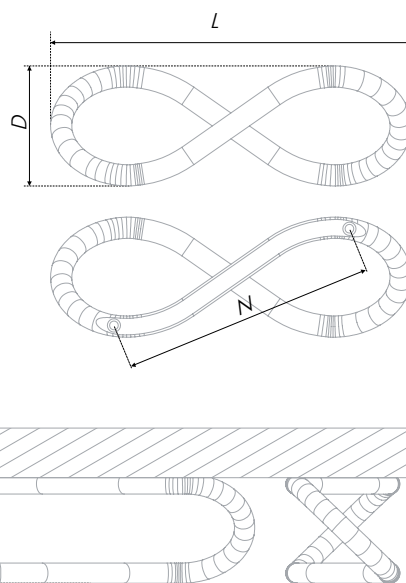

N	L	H	D
96	136	42	47

Тип ручки Type of handle	Артикул Article	Вес Weight	Цвет Color
Ручка-скоба Handle-brace	RS888BSN.3/96 RS888CP.3/96	119 119	Атласный сатиновый никель / Brushed satin nickel Хром полированный / Chrome polished

ЛИМИТИРОВАННАЯ СЕРИЯ