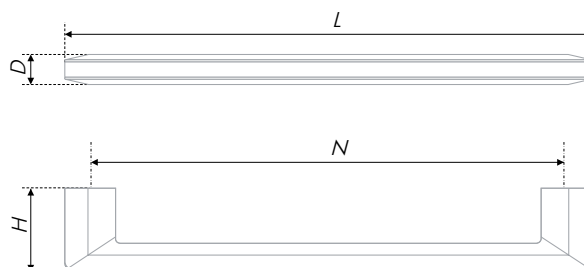

N	L	H	D
160	181	34	11
192	213	34	11

Тип ручки

Type of handle

Ручка-скоба
Handle-brace

Артикул

Article

RS285BSN/SC.4/160
RS285BSN/SC.4/192

Вес

Weight

152
167

Цвет

Color

Атласный сатиновый никель / Сатиновый хром / Brushed satin nickel / Satin chrome

ЛИМИТИРОВАННАЯ СЕРИЯ