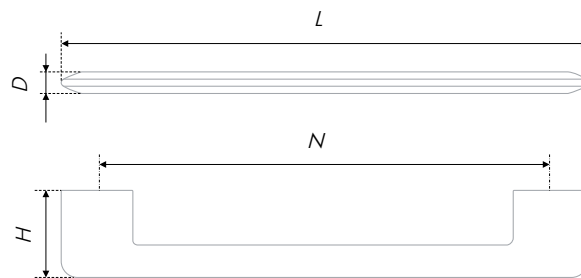

LINK

RS321

Модный глянец в строгом воплощении. Прямая и устойчивая скоба в переливах покрытия «Чёрный никель» BN создана для претенциозной мебели, с отдельным вниманием к экстерьеру, идеальной гармонии линий, глубокому оттенку и дорогому равномерному блеску. LINK вкладывает в мебельный сюжет максимально стильный подтекст, дополняя и подчёркивая интерьер.

A modern glance in a severe implementation. A straight, steady brace with BN Black Nickel opalizing covering has been developed for ambitious furniture, with specific attention to the exterior, with ideal lines harmony, deep tone and precious uniform shine. LINK puts the highly possible stylish implication in the furniture theme by supplementing and stressing the interior.

N	L	H	D
160	192	32	8
320	352	32	8

Тип ручки Type of handle	Артикул Article	Вес Weight	Цвет Color
Ручка-скоба Handle-brace	RS321BN.5/160 RS321BN.5/320	142 226	Чёрный никель / Black nickel