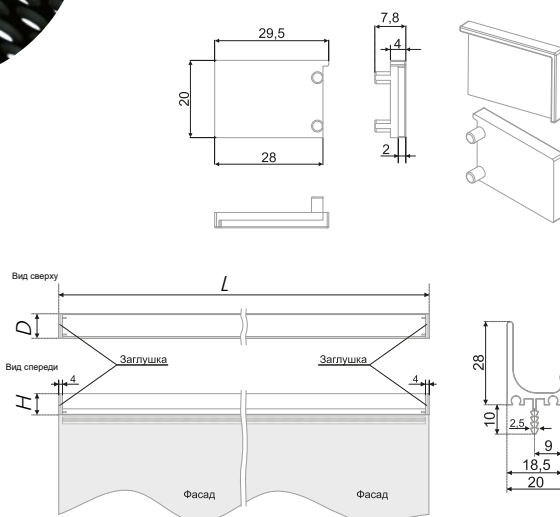

RP103

RZ103.02

Обновлённая профильная ручка RP103 с заглушками RZ103, предложенными в качестве дополнительного аксессуара, с успехом дополнит мебель практически любых стиливых направлений модерн. Ручка устанавливается в размер фасада и не выступает за его пределы, поэтому будет идеальна для небольших помещений. Совместно с заглушками RZ103 из цинк-алюминиевого сплава аналогичного оттенка профиль RP103 смотрится целостно и завершёно.

The updated side-view handle RP103 with the covers RZ103, offered as an additional accessory, will successfully complement the furniture of any style directions of modern. The handle shall be assembled according to the front's dimensions and shall not cantilever over the edge, so it will be perfect for small premises. Together with the covers RZ103, made from zinc-aluminum alloy of the colour, similar to the profile RP103, and looks integral and complete.

Мебельные ручки MODERN / Furniture handles MODERN

L	H	D
3000	28	20

Тип ручки Type of handle	Артикул Article	Вес Weight	Цвет Color
Ручка профильная Profile handle	RP103SC.1/000/3000 RP103BL.1/000/3000	1236 1280	Сатиновый хром / Satin chrome
Заглушка/ Clugs	RZ103.02SC RZ103.02BL	51 51	Матовый чёрный / Matt Black

*Полезная длина ручки 3000 мм
**Фактическая длина ручек в цвете BL — 3100 мм