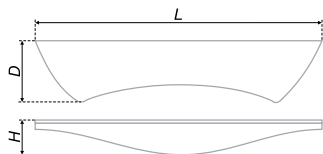

N	L	H	D	L	H	D
128	163	22,5	35	67	20	36

Тип ручки Type of handle	Артикул Article	Вес Weight	Цвет Color
Ручка-кнопка Handle-knob	RC401EAB.4	50	Европейская старинная латунь / European antique brass Чёрный старинный цинк / Black antique zinc
	RC401BAZ.4	50	
	RC401BAB.4	50	
Ручка-скоба Handle-brace	RS401EAB.4/128	114	Брашированная старинная бронза / Brushed antique bronze
	RS401BAB.4/128	114	