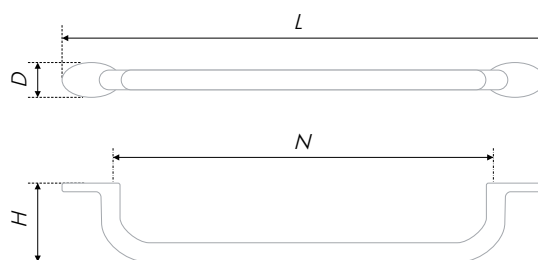

N	L	H	D
160	197	30	15

Тип ручки Type of handle	Артикул Article	Вес Weight	Цвет Color
Ручка-скоба Handle-brace	RS298BAZ.4/160	83	Чернёный старинный цинк / Black antique zinc
	RS298BL.4/160	83	Матовый чёрный / Matt black
	RS298MBSN.4/160	83	Матовый атласный никель / Matt satin nickel