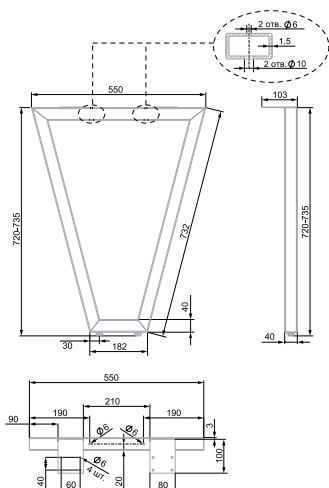

VISTA

N330

РЕГУЛИРОВКА ПО ВЫСОТЕ 15 мм

Опоры VISTA с ажурным вязаным декором призваны стать акцентом в дизайне скандинавской или неоклассической мебели, её стильным украшением. Несмотря на свой воздушный дизайн одна опора с выдерживает внушительные 30 кг. Согласитесь, это более чем достаточно для мебели малых форм: тумб, комодов, обувниц, а также невысоких (с ножками 150 мм) столиков по типу азиатских.