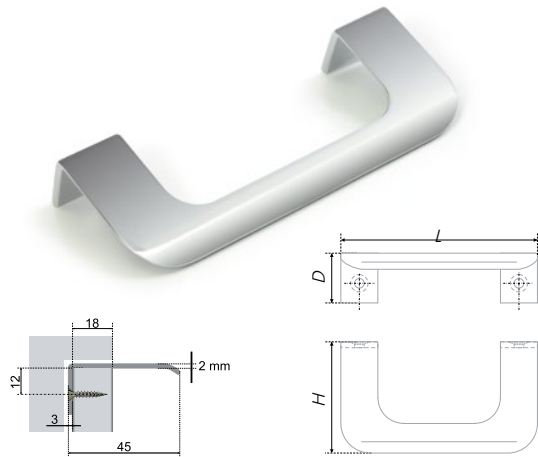

DANTE
RT006

код / code	G	L	H	D
RT006CP.1/96	67	116	45	20
RT006CP.1/128	83	153	45	20
RT006SC.1/96	67	116	45	20
RT006SC.1/128	83	153	45	20