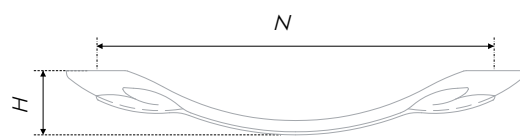

Фурнитурная пара VITA создана в эстетике тосканской (средиземноморской) классики, вобравшей в себя романтичность и колорит стран Южной Европы. Цветущие сады, тепло, солнце и неспешный образ жизни запечатлены в образе скобы и кнопки VITA. В моделях будто бы застыли распустившиеся лепестки магнолии, а сама скоба напоминает веточку развесистого южного дерева. Благодаря природному дизайну с растительными мотивами модель украсит фасады мебели широкого спектра классических и современных стилей: модерн, прованс, ретро, эко-стиль, бохо и эклектика.

The fittings pair VITA is created according to the aesthetics of Tuscan classics. It seems, that the models represent frozen bloomed magnolia petals, and the brace itself reminds a twig of a loosely-spreading Southern tree. The model will decorate the fronts of the furniture of wide range of classical and modern styles: Art Nouveau, Retro, Eco-Style, Boho and Eclectics.