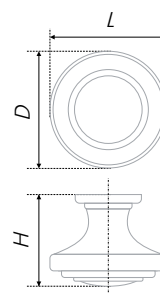

Тандем деликатных ручек MAESTRO RS448 и MATEO RC037 предназначен для лаконичных, аккуратных интерьеров. В их дизайне нет ничего лишнего — геометричная форма, ровная поверхность с лёгким, циклическим узором на кнопке и абсолютная эргономика. Пара станет достойным украшением гарнитуров в стилях классика и неоклассика, прованс, модерн, эклектика и др. Нейтральная цветовая палитра будет хорошо гармонировать как со светлыми, так и тёмными фасадами натуральных оттенков.

The tandem of MAESTRO RS448 and MATEO RC037 delicate handles is designated for laconic, neat interiors. There is nothing unnecessary in their design – geometrical form, plane surface with light, cyclic pattern on the button and absolute ergonomics. This couple will become a distinctive decoration of the furniture sets of classical, neoclassical, Provence, modern, eclectic, etc. styles. The neutral color palette will harmonize well both with light and dark fronts of natural tints.