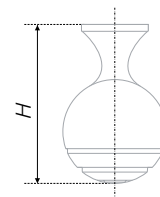

N	L	H	D
128	137	30	16
160	170	30	16

L	H	D
30	43	30

Тип ручки Type of handle	Артикул Article	Вес Weight	Цвет Color
Ручка-кнопка Handle-knob	RC446ABL.4	103	Старинный чёрный / Antique black Чёрный старинный цинк / Black antique zinc
	RC446BAZ.4	103	
	RC446EAB.4	103	
	RC446SG.4	103	
Ручка-скоба Handle-brace	RS446ABL.4/128	129	Европейская старинная латунь / European antique brass Сатиновое золото / Satin gold
	RS446ABL.4/160	160	
	RS446BAZ.4/128	129	
	RS446BAZ.4/160	160	
	RS446EAB.4/128	129	
	RS446EAB.4/160	160