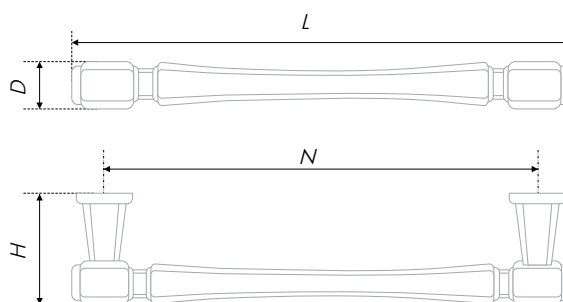

Новый взгляд на изящную фурнитуру – резная скоба GRETA, тонко сработанная на грани индустриального лофта и классического стимпанка. Ручка обладает эргономичной, удобной для захвата формой с лёгким прогибом в центре, основательными ножками и декоративными акцентными линиями. RS310 безукоризненно проявит себя на современных фасадах с использованием древесного и каменного шпонирования или пвх-пленками с узором под бетон.

A new sight on exquisite fittings – GRETA carved brace, delicately developed on the edge of industrial loft and classical steampunk. The handle has a light flexure in its center, solid legs and decorative accentual lines. RS310 will faultlessly approve itself on modern wood-veneered and stone-veneered fronts or fronts with wood-like veneer with the pattern similar to concrete.