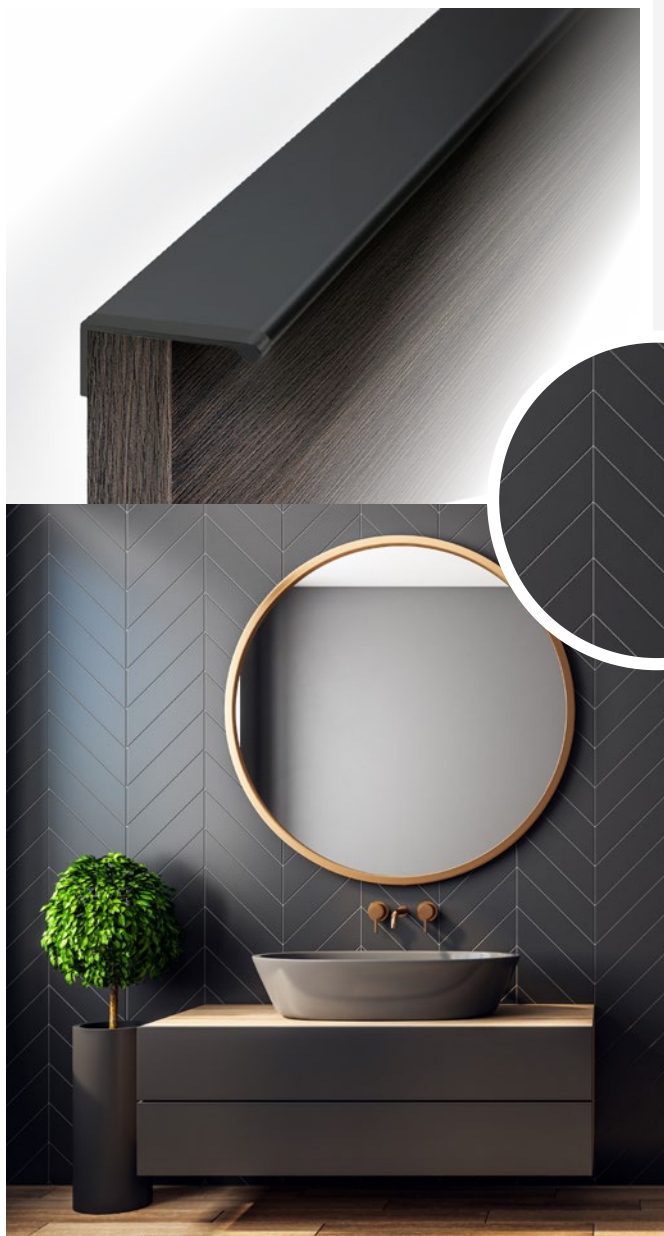

RP101

RZ101.01

Универсальная профильная ручка RP101 — широкое решение для мебели разнообразного назначения для дома и офиса. Благодаря креплению методом наложения на фасады толщиной до 18 мм профиль RP101 можно устанавливать традиционным способом — горизонтально, а также вертикально на дверцы габаритных распашных шкафов. Торцы профиля закроют заглушки RZ101.01 из цинк-алюминиевого сплава аналогичного цвета, предложенные в качестве дополнительного аксессуара.

The multipurpose side-view handle RP101 is a broad solution for the furniture of various designation for home and office. Thanks to the method of application to the fronts with the thickness of up to 18 mm the profile RP101 may be assembled by a traditional mean — horizontally, and also vertically on the doors of the large double-leaved cabinets. The side-view fronts shall be closed with the covers RZ101.01 from zinc-aluminum alloy of the similar colour, offered as an additional accessory.

L	H	D
3000	18	42,5

Тип ручки Type of handle	Артикул Article	Вес Weight	Цвет Color
Ручка торцевая-профильная / Edge-profile handle	RP101SC.1/000/3000	940	Сатиновый хром / Satin chrome
	RP101BL.1/000/3000	940	
	RP101GR.1/000/3000	940	
Заглушка/ Clugs	RZ101.01SC	27	Матовый чёрный / Matt Black
	RZ101.01BL	27	
	RZ101.01GR	27	

*Полезная длина ручки 3000 мм

**Фактическая длина ручек в цвете BL — 3100 мм