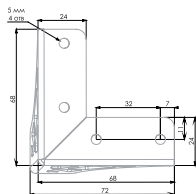

Тип опоры Type of support	Артикул Article	Максимальная нагрузка на одну опору, кг Maximum load per support	Вес, г Weight	Цвет Color
Мебельная опора / Furniture support	N330BL.2/60	30	90	Матовый чёрный / Matt black Белый / White Серый / Grey
	N330W.2/60	30	90	
	N330GR.2/60	30	90	
	N330BL.2/100	30	156	
	N330W.2/100	30	156	
	N330GR.2/100	30	156	
	N330BL.2/150	30	263	
	N330W.2/150	30	263	
N330GR.2/150	30	263