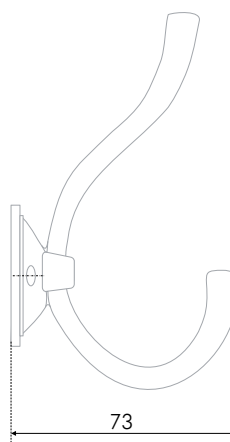

Статный и сдержанный GERALD достойно разместится на мебели в классическом, неоклассическом, скандинавском, английском стиле, а в загадочном чёрном образе будет прекрасен в интерьерах лофт, арт-деко и даже готики. Неожиданные преобразования, да? Крючок хорошо продуман: рожки от основания к концам расширяются, благодаря чему надёжно удерживают вещи, саморезы подобраны в аналогичном цвете. Выдерживаемая нагрузка у крючка тоже достойная — 15 кг.

A noble and reserved GERALD will honorably accommodate on the furniture in classical, neoclassical, Scandinavian, English styles, and it will look beautiful in the interiors of loft, Art-Deco and even Gothic styles in the mysterious black image. Unexpected transformations, don't you think? The hook is well thought-out: the horns get wider from the foundation to the ends, thanks to which they hold things reliably, the self-tapping screws of a similar color are selected. The loading capacity of a hook is also considerable – 15 kg.

Тип крючка Type of hooks	Артикул Article	Максимальная нагрузка, кг Maximum load capacity	Вес, г Weight	Цвет Color
Двухрожковый крючок / Two-horn hook	K216BAZ.8	15	120	Чернёный старинный цинк / Black antique zinc
	K216BL.8	15	121	Матовый черный / Matt black
	K216AB.8	15	120	Старинная латунь / Antique brass