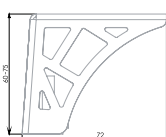

Тип опоры Type of support	Артикул Article	Максимальная нагрузка на одну опору, кг Maximum load per support	Вес, г Weight	Цвет Color
Мебельная опора / Furniture support	N330BL.2/60	30	90	Матовый чёрный / Matt black Белый / White Серый / Grey
	N330W.2/60	30	90	
	N330GR.2/60	30	90	
	N330BL.2/100	30	156	
	N330W.2/100	30	156	
	N330GR.2/100	30	156	
	N330BL.2/150	30	263	
	N330W.2/150	30	263	
N330GR.2/150	30	263