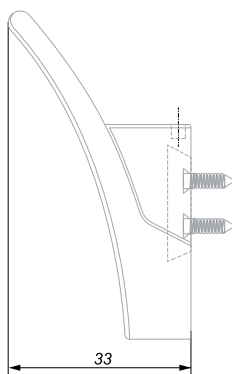

Однорожковые крючки FLY в форме крыла в дружелюбном с фасадом оттенке практически не заметны, а на контрастной поверхности мебели «рисуют» игривые штрихи. FLY — это универсальная модель, которая уместна практически на любой гарнитуре модерн, а в чёрном цвете в лофт-интерьерах. Скрытый крепёж и дополнительное сцепление корпуса крючка к планке подчёркивают минимализм изделия.

FLY single-arm wing-shaped hooks in a friendly shade with the front are almost invisible, and «draw» playful touches on the contrasting surface of the furniture. FLY is a universal model, which is appropriate for almost any modern set, and in black in loft interiors. Concealed fasteners and an additional clutch of the hook body to the bar emphasize the minimalism of the product.

Тип крючка Type of hooks	Артикул Article	Максимальная нагрузка, кг Maximum load capacity	Вес, г Weight	Цвет Color
Однорожковый крючок / Single-arm hook	K105CP.9	10	70	Хром полированный / Chrome polished
	K105SC.9	10	70	Сатиновый хром / Satin chrome
	K105BSN.9	10	70	Атласный сатиновый никель / Brushed satin nickel
	K105BL.9	10	70	Матовый черный / Matt black