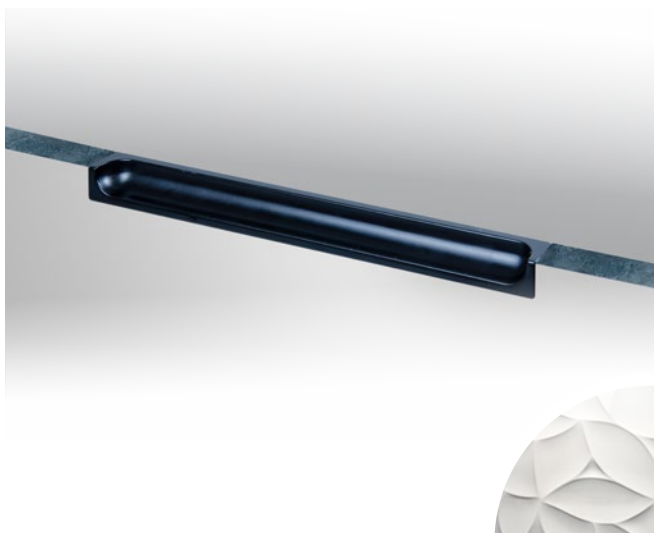

EVA

RT020

EVA – врезная торцевая ручка, модель сокращает детали лицевой фурнитуры до минимума и обращает внимание на главное: эргономику и стиль. Она, как маленькое чёрное платье подходит абсолютно ко всему и выглядит уместно в любом изделии: будь то кухонный гарнитур, функциональная тумба в ванной или современный комод в гостиной. Для поклонников тотального комфорта рекомендуем сочетать EVA с ручками GOLA BALANCE.