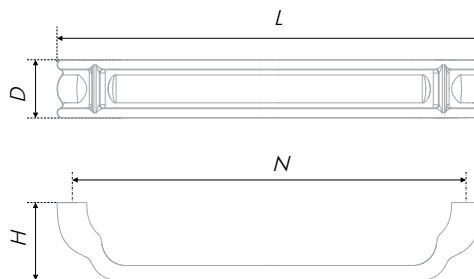

Модель IRIS, созданная по канонам итальянского колониального стиля, украсит фасады классической мебели в натуральных оттенках. Чёткие вертикальные линии на скобе будут хорошо сочетаться с современными фасадами с фрезеровкой. Основательная и эргономичная ручка названа в честь стилизованного цветка ириса — символа города Флоренции, на флаге которого он изображён уже более 750 лет.

The model IRIS, created according to the canons of Italian Colonial Style, will decorate the fronts of classical furniture in natural colors. The clear-cut vertical lines on the brace will fit well with the modern fronts with shaping. A fundamental and ergonomic handle received its name in tribute to a styled iris flower — a symbol of the city of Florence, on the flag of which it has been depicted for over 750 years.