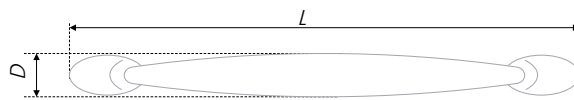

Тандем деликатных ручек MAESTRO RS448 и MATEO RC037 предназначен для лаконичных, аккуратных интерьеров. В их дизайне нет ничего лишнего — геометричная форма, ровная поверхность с лёгким, циклическим узором на кнопке и абсолютная эргономика. Пара станет достойным украшением гарнитуров в стилях классика и неоклассика, прованс, модерн, эклектика и др. Нейтральная цветовая палитра будет хорошо гармонировать как со светлыми, так и тёмными фасадами натуральных оттенков.

The tandem of MAESTRO RS448 and MATEO RC037 delicate handles is designated for laconic, neat interiors. There is nothing unnecessary in their design – geometrical form, plane surface with light, cyclic pattern on the button and absolute ergonomics. This couple will become a distinctive decoration of the furniture sets of classical, neoclassical, Provence, modern, eclectic, etc. styles. The neutral color palette will harmonize well both with light and dark fronts of natural tints.