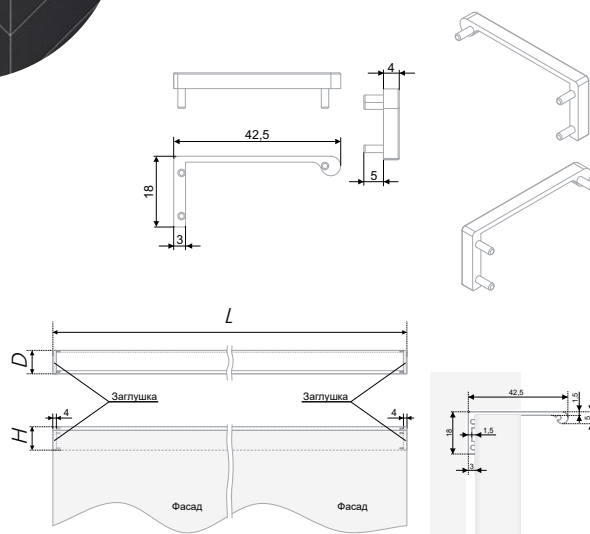

RP101

RZ101.01

Универсальная профильная ручка RP101 — широкое решение для мебели разнообразного назначения для дома и офиса. Благодаря креплению методом наложения на фасады толщиной до 18 мм профиль RP101 можно устанавливать традиционным способом — горизонтально, а также вертикально на дверцы габаритных распашных шкафов. Торцы профиля закроют заглушки RZ101.01 из цинк-алюминиевого сплава аналогичного цвета, предложенные в качестве дополнительного аксессуара.

The multipurpose side-view handle RP101 is a broad solution for the furniture of various designation for home and office. Thanks to the method of application to the fronts with the thickness of up to 18 mm the profile RP101 may be assembled by a traditional mean — horizontally, and also vertically on the doors of the large double-leaved cabinets. The side-view fronts shall be closed with the covers RZ101.01 from zinc-aluminum alloy of the similar colour, offered as an additional accessory.

L	H	D
3000	18	42,5

Тип ручки Type of handle	Артикул Article	Вес Weight	Цвет Color
Ручка торцевая-профильная / Edge-profile handle	RP101SC.1/000/3000	940	Сатиновый хром / Satin chrome
	RP101BL.1/000/3000	940	
	RP101GR.1/000/3000	940	
Заглушка/ Clugs	RZ101.01SC	27	Матовый чёрный / Matt Black
	RZ101.01BL	27	
	RZ101.01GR	27	

*Полезная длина ручки 3000 мм

**Фактическая длина ручек в цвете BL — 3100 мм