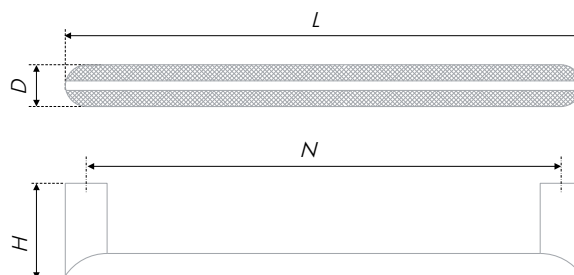

N	L	H	D
160	173	31	14
320	333	31	14

Тип ручки Type of handle	Артикул Article	Вес Weight	Цвет Color
Ручка-скоба Handle-brace	RS320BAC.5/160	149	Брашированная старинная медь / Brushed antique cooper
	RS320BAC.5/320	240	
	RS320MBDN.5/160	149	Матовый брашированный тёмный никель / Matt brushed dark nickel
	RS320MBSN.5/160	149	
	RS320MBSN.5/320	240	

ЛИМИТИРОВАННАЯ СЕРИЯ