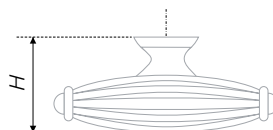

DEMURE — благородный тон в оформлении мебели. Модель отличают утончённые формы, взвешенный дизайн, классическая палитра цветов со сложной текстурой и эффектом старения. Скоба и кнопка абсолютно эргономичны — за них не только удобно, но и приятно братьяся.

Кнопка DEMURE дополнена шипом устойчивости, который предотвращает провороты изделия на мебельном фасаде.

DEMURE is a noble ton for furniture decoration. The model is distinguished by exquisite forms, considered design, classical array of colors with complicate texture and aging effect. The brace and the button are absolutely ergonomic, it's not only comfortable, but also pleasant to handle them.

DEMURE button is accomplished with steadiness spike, which prevents the product cranking in the furniture front.