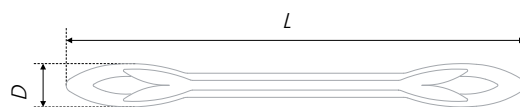

Фурнитурная пара VITA создана в эстетике тосканской (средиземноморской) классики, вобравшей в себя романтичность и колорит стран Южной Европы. Цветущие сады, тепло, солнце и неспешный образ жизни запечатлены в образе скобы и кнопки VITA. В моделях будто бы застыли распустившиеся лепестки магнолии, а сама скоба напоминает веточку развесистого южного дерева. Благодаря природному дизайну с растительными мотивами модель украсит фасады мебели широкого спектра классических и современных стилей: модерн, прованс, ретро, эко-стиль, бохо и эклектика.

The fittings pair VITA is created according to the aesthetics of Tuscan classics. It seems, that the models represent frozen bloomed magnolia petals, and the brace itself reminds a twig of a loosely-spreading Southern tree. The model will decorate the fronts of the furniture of wide range of classical and modern styles: Art Nouveau, Retro, Eco-Style, Boho and Eclectics.