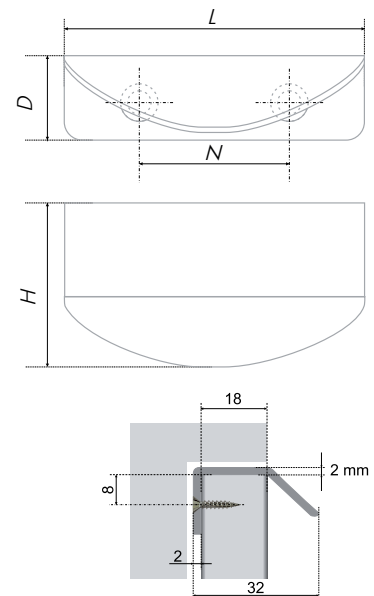

N	L	H	D
32	64	34	18

Тип ручки Type of handle	Артикул Article	Вес Weight	Цвет Color
Торцевая ручка Edge handle	RT007CP.1/32	48	Хром полированный / Chrome polished
	RT007MBSN.1/32	48	Матовый атласный никель / Matt satin nickel
	RT007BGC.1/32	48	Брашированное карамельное золото/ Brushed gold caramel
	RT007BAP.1/32	48	Брашированное старинное олово / Brushed antique pewter