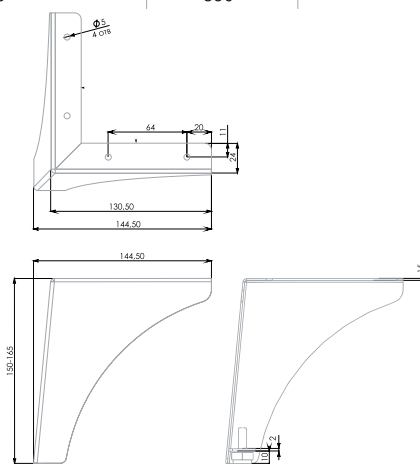

Тип опоры Type of support	Артикул Article	Максимальная нагрузка на одну опору, кг Maximum load per support	Вес, г Weight	Цвет Color
Мебельная опора / Furniture support	N331BL.2/100	30	205	Матовый чёрный / Matt black
	N331W.2/100	30	205	
	N331GR.2/100	30	205	Белый / White Серый / Grey
	N331BL.2/150	30	350	
	N331W.2/150	30	350	
	N331GR.2/150	30	350