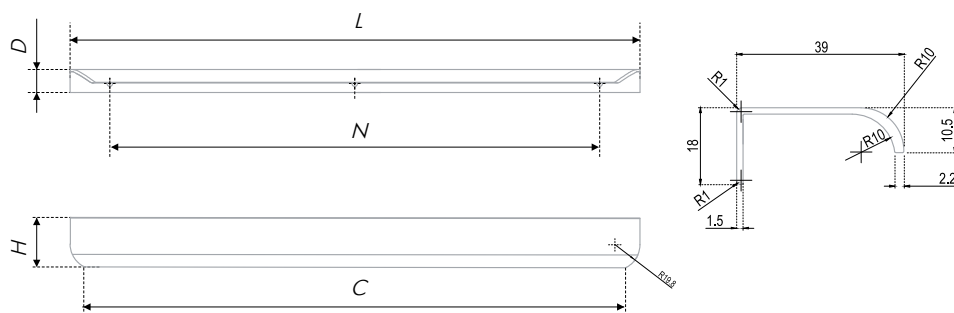

Торцевая ручка MONTE с округлыми формами способна к перевоплощениям. Небольшие длины 150, 200, 300, 400, 450 мм подойдут для установки в размер на бутылочницы и корзины-карго или могут быть стильными «язычками» на широких фасадах. Длинные решения от 500 до 900 мм имеют максимально широкую площадь захвата и, несомненно, добавляют эргономичности мебели — ному гарнитуру. Для минималистичных интерьеров подойдет малыш с МЦ 16 мм. Для широких выдвижных ящиков и вертикального размещения на распашных фасадах подойдут длинные модели 1000, 1200 мм

The face handle MONTE with roundish forms is capable to transform itself. Small lengths of 150, 200, 300, 400, 450 mm will fit for arrangement within the dimensions of a kitchen bottle basket and cargo basket, or they may be stylish reeds on wide fronts. Long solutions from 500 to 900 mm have the widest possible area of handling and, without any doubt, they will add ergonomics to a furniture set.

Размер	N	L	H	D	C
40	16	40	39	18	15
150	128	147	39	18	115
200	160	197	39	18	165
300	224	297	39	18	265
400	320	397	39	18	365
450	192*2	447	39	18	415
500	224*2	497	39	18	465
600	256*2	597	39	18	565
700	320*2	697	39	18	665
800	352*2	797	39	18	765
900	384*2	897	39	18	865
1000	288*3	997	39	18	965
1200	352*3	1197	39	18	1165