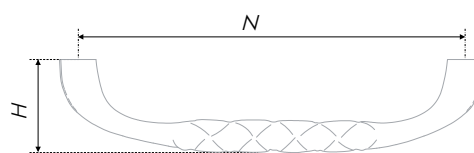

Уютная и домашняя CASA с изящными переплетениями придёт по вкусу тем, кто выбирает традиционный стиль, высокое качество и, конечно же, удобство. Скоба и кнопка исключительно обтекаемой, тактильно приятной и эргономичной для захвата формы могут быть установлены как на кухонные гарнитуры, так и на мебель в гостиную, прихожую или спальню. Фурнитурная пара представляет тосканскую (средиземноморскую) классику, впитавшую в себя умиротворенность солнечного полуострова.

Cozy and homelike CASA with delicate entwinedments will suit the taste of those who choose traditional style, high quality, and, of course, comfort. A brace and a knob of exclusively well rounded, pleasant for touching and ergonomic for handling form may be assembled as to a complete kitchen as to the furniture of a living room, an entrance hall or a sleeping room. The fitting pair represents the Tuscan (Mediterranean) classics, which absorbed the tranquility of a sunny peninsula.