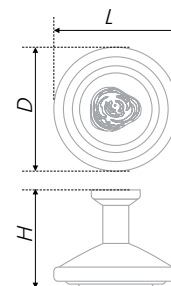

Отличная пара для традиционных и классических интерьеров. С металлическим основанием в покрытии «Брашированная старинная бронза», «Золото полированное» или «Чернёный старинный цинк» сочетается вставка из высокопрочного полимера благородного оттенка слоновой кости, украшенная розой. Ручка напоминает произведение искусства – старинную камею, изящное драгоценное изделие. Это не просто ручки для открывания фасада – это детали декора, создающего настроение в интерьере.

A perfect couple for traditional and classical interiors. In insertion, made of the highly solid ivory polymeric material, decorated with a rose looks well with a metal foundation with the coating of Brushed Antique Bronze, Polished Gold or Blacken Antique Zinc. The handle reminds a piece of art – an antique cameo, exquisite jewelry. These aren't just handles for opening the front, these are details of the decor, which create the interior mood.