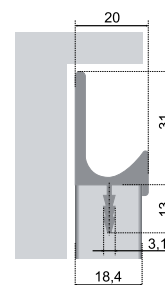

L-LINE

RP003

Врезная L-образная модель RP003 предполагает охват выступа в ручке снизу. Благодаря своей форме ручка практически незаметна на фасаде, что позволяет сделать мебель удобной для использования и в то же время подчеркнуть лаконичность интерьера.

Insert L-shaped handle RP003 is intended to be held by its slightly sticking out bottom edge. Thanks to its shape, the handle is almost invisible on a facade, which makes furniture comfortable to use and at the same time emphasizes interior's elegance.

L	H	D
3000	31	20

Тип ручки Type of handle	Артикул Article	Вес Weight	Цвет Color
Ручка профильная Profile handle	RP003SC.1/000/3000 RP003SC.1/000/3000	1633 1633	Сатиновый хром / Satin chrome Матовый чёрный / Matt Black

*Полезная длина ручки 3000 мм

**Фактическая длина ручек в цвете BL — 3100 мм