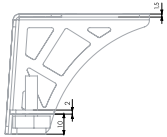

Тип опоры Type of support	Артикул Article	Максимальная нагрузка на одну опору, кг Maximum load per support	Вес, г Weight	Цвет Color
Мебельная опора / Furniture support	N330BL.2/60	30	90	Матовый чёрный / Matt black Белый / White Серый / Grey
	N330W.2/60	30	90	
	N330GR.2/60	30	90	
	N330BL.2/100	30	156	
	N330W.2/100	30	156	
	N330GR.2/100	30	156	
	N330BL.2/150	30	263	
	N330W.2/150	30	263	
N330GR.2/150	30	263