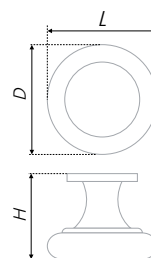

N	L	H	D	L	H	D
96	115	30	19	34	26,5	34
128	148	30	19			

Тип ручки Type of handle	Артикул Article	Вес Weight	Цвет Color
Ручка-кнопка Handle-knob	RC414BAP.1	74	Брашированное старинное олово / Brushed antique pewter
Ручка-скоба Handle-brace	RS424BAB.5/96	89	Брашированная старинная бронза / Brushed antique bronze
	RS424BAB.5/128	114	
	RS424BAP.5/96	89	
	RS424BAP.5/128	114