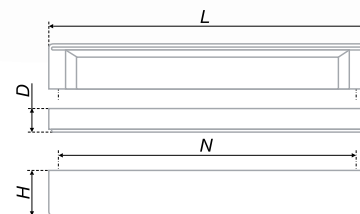

RS147

код / code

RS147CP.4/128

106

138

21

9,5

RS147SC.4/128

106

138

21

9,5