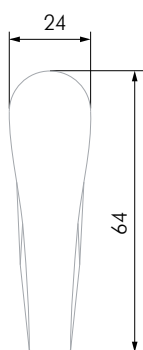

Компактный размер, чистые линии и широкие возможности сочетания с ручками — яркие достоинства однорожкового крючка SKY, названного в честь неба. Модель, повествует о свободе и чистом дизайне, хорошо удерживает навешанные вещи, удобна и приятна в эксплуатации. Скрытый монтаж и дополнительная фиксация корпуса крючка к планке обеспечат надёжность и безупречную эстетику.

Compact size, clean lines and a wide range of possible combinations with handles are the striking advantages of the SKY single-arm hook. The model, tells the story of freedom and clean design, holds hanging things well, is comfortable and pleasant to use. Concealed mounting and additional fixation of the hook body to the bar will ensure reliability and perfect aesthetics.

Тип крючка Type of hooks	Артикул Article	Максимальная нагрузка, кг Maximum load capacity	Вес, г Weight	Цвет Color
Однорожковый крючок / Single-arm hook	K104CP.9	10	69	Хром полированный / Chrome polished
	K104SC.9	10	69	
	K104BSN.9	10	69	Сатиновый хром / Satin chrome
	K104BL.9	10	69	Атласный сатиновый никель / Brushed satin nickel Матовый черный / Matt black