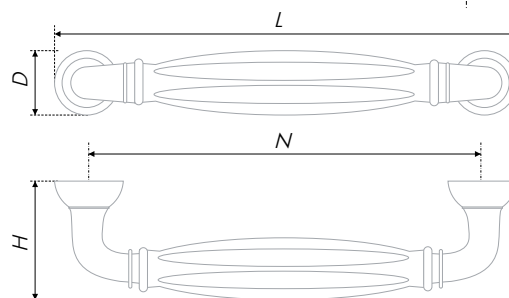

Нежная TIFFANY RS121 символизирует чистоту и лёгкость. Белоснежная керамика, дополненная широкой гаммой покрытий, создает простор для выбора идеальной ручки, которая станет украшением и удобной деталью мебельного гарнитура. Керамика в сочетании с чёрным старинным цинком будет гармонично смотреться на фактурных фасадах холодных оттенков гарнитуров в романтическом и неоклассическом стилях. Старинная латунь может стать смягчающим штрихом мебели с тёплыми и белыми глянцевыми поверхностями. TIFFANY, благодаря вариативности цветовых решений, создает простор для фантазии и легко уживается с разнообразной мебелью!

A loving TIFFANY RS121 symbolizes purity and lightness. The handle will look harmonically on both cold color texture fronts in romantic and neoclassical styles and furniture with warm and white enameled surfaces. Thanks to the variety of color solutions TIFFANY provides freedom for imagination and easily gets along with various furniture!