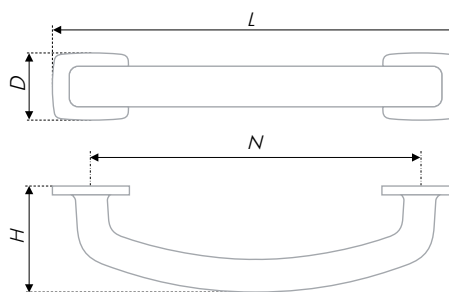

N	L	H	D	L	H	D
96	115	30	19	34	26,5	34
128	148	30	19			

Тип ручки Type of handle	Артикул Article	Вес Weight	Цвет Color
Ручка-кнопка Handle-knob	RC414BAP.1	74	Брашированное старинное олово / Brushed antique pewter
Ручка-скоба Handle-brace	RS424BAB.5/96	89	Брашированная старинная бронза / Brushed antique bronze
	RS424BAB.5/128	114	
	RS424BAP.5/96	89	
	RS424BAP.5/128	114